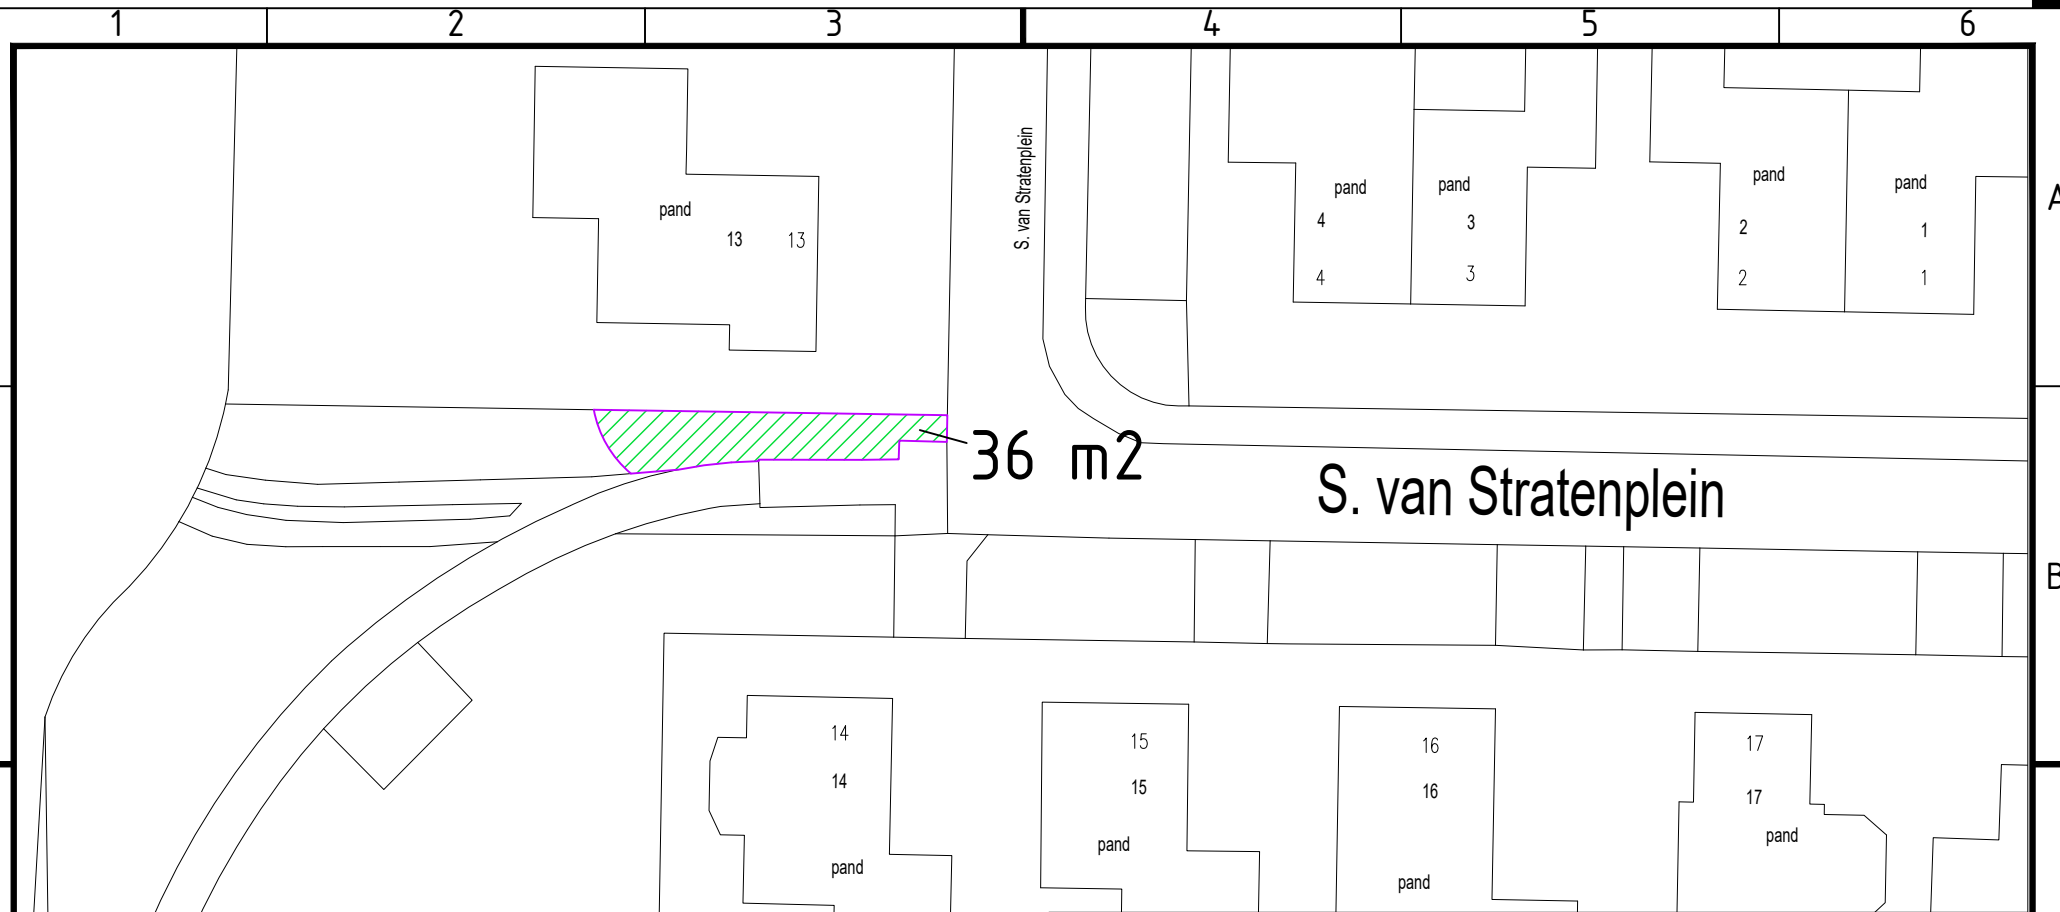

36 m²

S. van Stratenplein

Maten in meters, tenzij anders vermeld.
Peilmaten in meters t.o.v. N.A.P., tenzij anders vermeld.

Legenda

4.2 S. van Stratenplein

Aanbrengen Hemmerocallis 'Sammy Russel' 9 st/m² driehoeksverband

GEMEENTE
**NOARD
EAST**
FRYS
LAN

Ofdeling Gemeentewerk
Postbus 13
9290 AA Kollum
Bezoekadres:
Koningsstraat 13
9101 LP Dokkum
Tel. 0519-298888
info@noardeast-fryslan.nl
www.noardeast-fryslan.nl

PROJECT: Groenvervanging 2021 / 2022 [NE_2022_08]

TEKENINGNR: 4.2

ONDERDEEL: Wijk Dokkum

GECONTROLEERD: JG

OPDRACHTGEVER:

GEMEENTE
**NOARD
EAST**
FRYS
LAN

STATUS:

DATUM:
23-12-2021

FORMAAT:
A4

SCHAAL:

GETEKEND: FB

PLOT DATUM:
6-1-2022

BESTEKNR:

BLAD: van bladen

DOCUMENTSOORT: