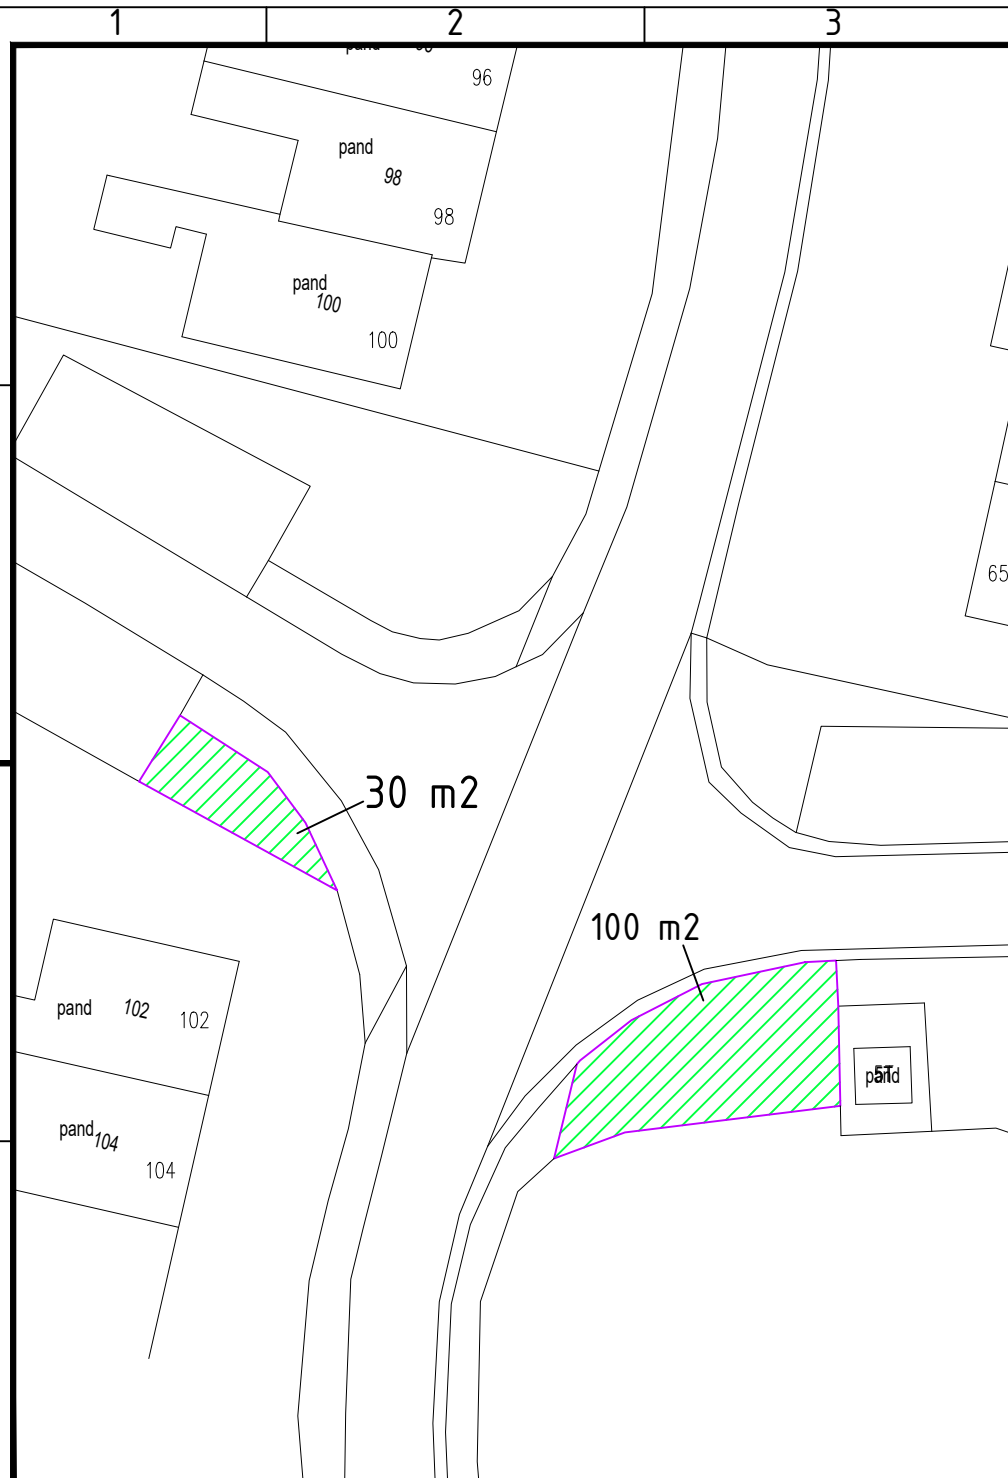

Legenda

Aanbrengen beplanting, Prunus l. Otto Luyken 3 st/m² driehoeksverband

Maten in meters, tenzij anders vermeld.
Peilmaten in meters t.o.v. N.A.P., tenzij anders vermeld.

GEMEENTE NOARD EAST FRYSLÂN		Ofdieling Gemeentewurk Postbus 13 9290 AA Kollum Bezoekadres: Koningsstraat 13 9101 LP Dokkum Tel. 0519-298888 info@noardeast-fryslan.nl www.noardeast-fryslan.nl	
PROJECT: Groenvervangning 2021 / 2022 [NE_2022_08]		TEKENINGNR: 3.2	
ONDERDEEL: Wijk Dokkum		GECONTROLEERD : JG	
OPDRACHTGEVER: GEMEENTE NOARD EAST FRYSLÂN	STATUS:	DATUM: 23-12-2021	FORMAAT: A4
	GETEKEND: FB	PLOT DATUM: 6-1-2022	SCHAAL: BLAD: van bladen
DOCUMENTSOORT:			
Bestandslocatie: C:\Users\Friso_Boschloo\Dropbox\0_BS\BEDRIJFSDOCUMENTEN\Medewerkers\Friso_Boschloo\Defachering_NEF\Groenvervangning\Beheertekeningen_Dokkum.dwg