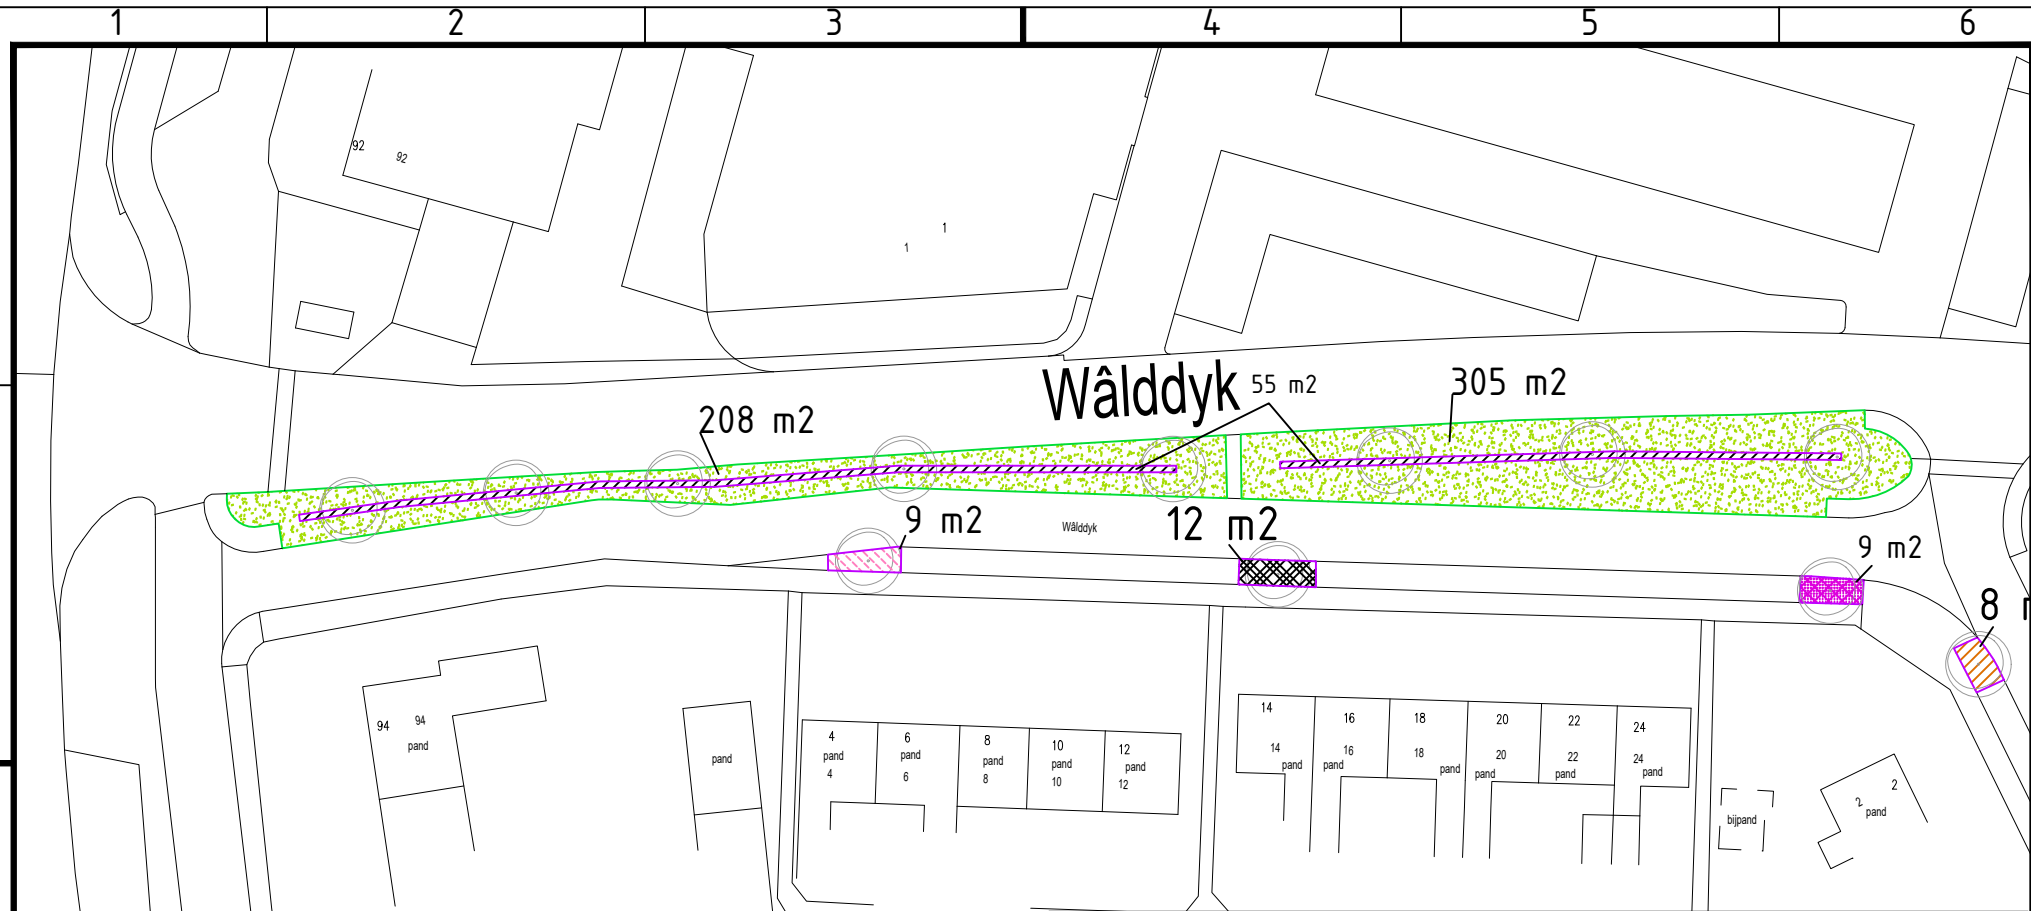

Wâlddyk

55 m²

305 m²

208 m²

9 m²

12 m²

9 m²

8

Legenda

Aanbrengen recreatief gazonmengsel R1 (1.5 kg/are)

Aanbrengen haag 118 m1, Ligustrum ovalifolium 6 stuks/m1 dubbele rij [80 / 100]

Bestaande boom, behouden

2.9 Wâlddyk

Maten in meters, tenzij anders vermeld.
Peilmaten in meters t.o.v. N.A.P., tenzij anders vermeld.

GEMEENTE
NOARD
EAST FRYSLÂN

Ofdieling Gemeentewurk
Postbus 13
9290 AA Kollum
Bezoekadres:
Koningsstraat 13
9101 LP Dokkum
Tel. 0519-298888
info@noardeast-fryslan.nl
www.noardeast-fryslan.nl

PROJECT: Groenvervanging 2021 / 2022 [NE_2022_08]

TEKENINGNR: 2.9

ONDERDEEL: Wijk Dokkum

GECONTROLEERD: JG

OPDRACHTGEVER:

STATUS:

DATUM:
23-12-2021

FORMAAT:
A4

SCHAAL:

GEMEENTE
NOARD
EAST FRYSLÂN

GETEKEND: FB

PLOT DATUM:
6-1-2022

BESTEKNR:

BLAD: van bladen

DOCUMENTSOORT: