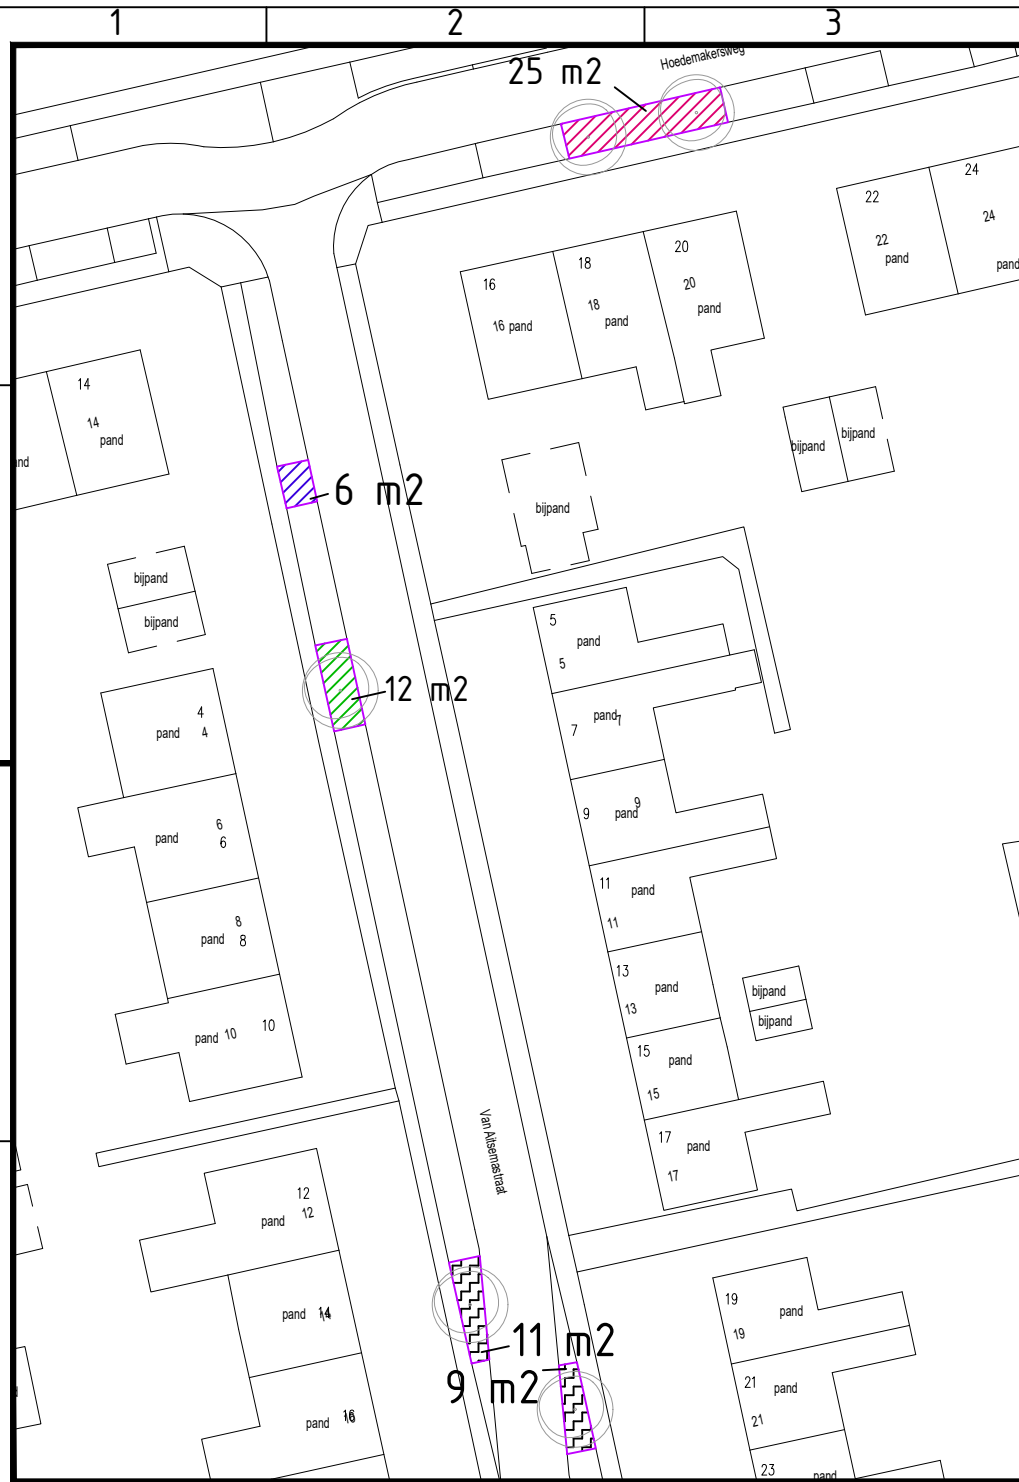

2.6 van Aitstemastraat

Legenda

- Aanbrengen beplanting, Symphytum grandiflorum 9 st/m2 driehoeksverband
- Aanbrengen beplanting, Geranium cant. 'Cambridge' 9 st/ m2 driehoeksverband
- Aanbrengen beplanting, Carex foliosissima 'Irish Green' 9 st/m2 driehoeksverband
- Aanbrengen beplanting, Hemerocallis fulva 9 st/m2 driehoeksverband

Bestaande boom, behouden

Maten in meters, tenzij anders vermeld.
Peilmaten in meters t.o.v. N.A.P., tenzij anders vermeld.

Ofdieling Gemeentewurk
Postbus 13
9290 AA Kollum
Bezoekadres:
Koningsstraat 13
9101 LP Dokkum
Tel. 0519-298888
info@noardeast-fryslan.nl
www.noardeast-fryslan.nl

PROJECT: Groenvervangning 2021 / 2022 [NE_2022_08]				TEKENINGNR: 2.6	
ONDERDEEL: Wijk Dokkum				GECONTROLEERD : JG	
OPDRACHTGEVER: 	STATUS:	DATUM: 23-12-2021	FORMAAT: A4	SCHAAL:	
	GETEKEND: FB	PLOT DATUM: 6-1-2022	BESTEKNR:	BLAD: van bladen	
DOCUMENTSOORT:					

Bestandslocatie: C:\Users\Friso_Boschloo\Dropbox\0_BS\BEDRIJFSDOCUMENTEN\Medewerkers\Friso_Boschloo\Defachering_NEF\Groenvervangning\Beheertekeningen_Dokkum.dwg