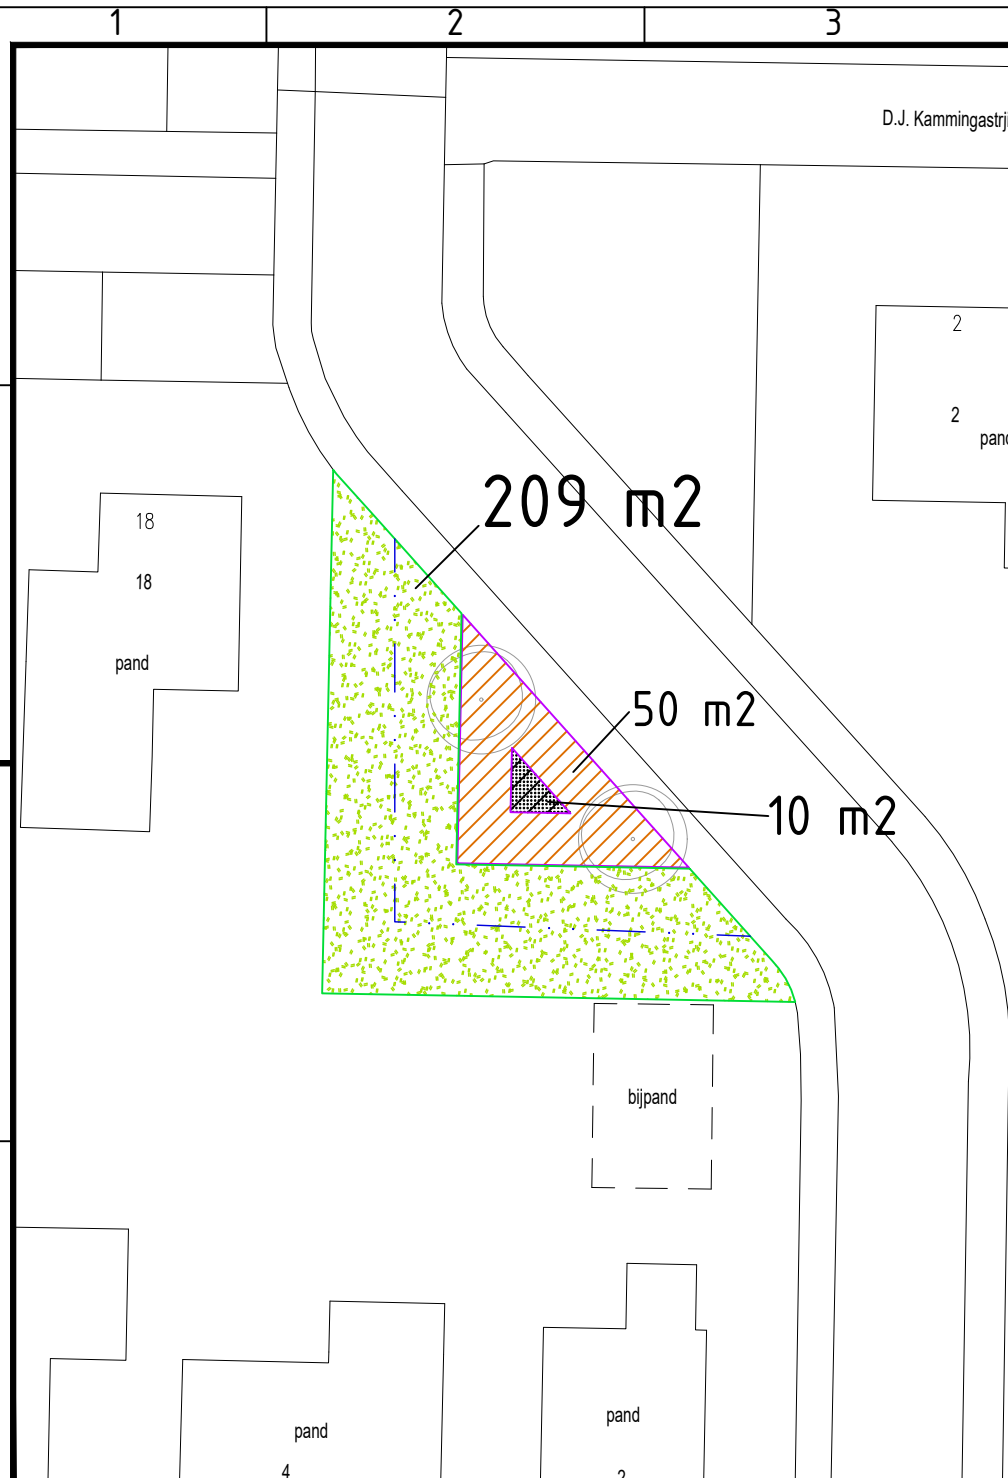

SCHAAL:

GETEKEND: FB

PLOT DATUM:
6-1-2022

BESTEKNR:

BLAD: van bladen

DOCUMENTSOORT:

Bestandslocatie: C:\Users\Friso_Boschloo\Dropbox\0_BS\BEDRIJFSDOCUMENTEN\Medewerkers\Friso_Boschloo\Defachering_NEF\Groenvervangning\Beheertekeningen_Dokkum.dwg