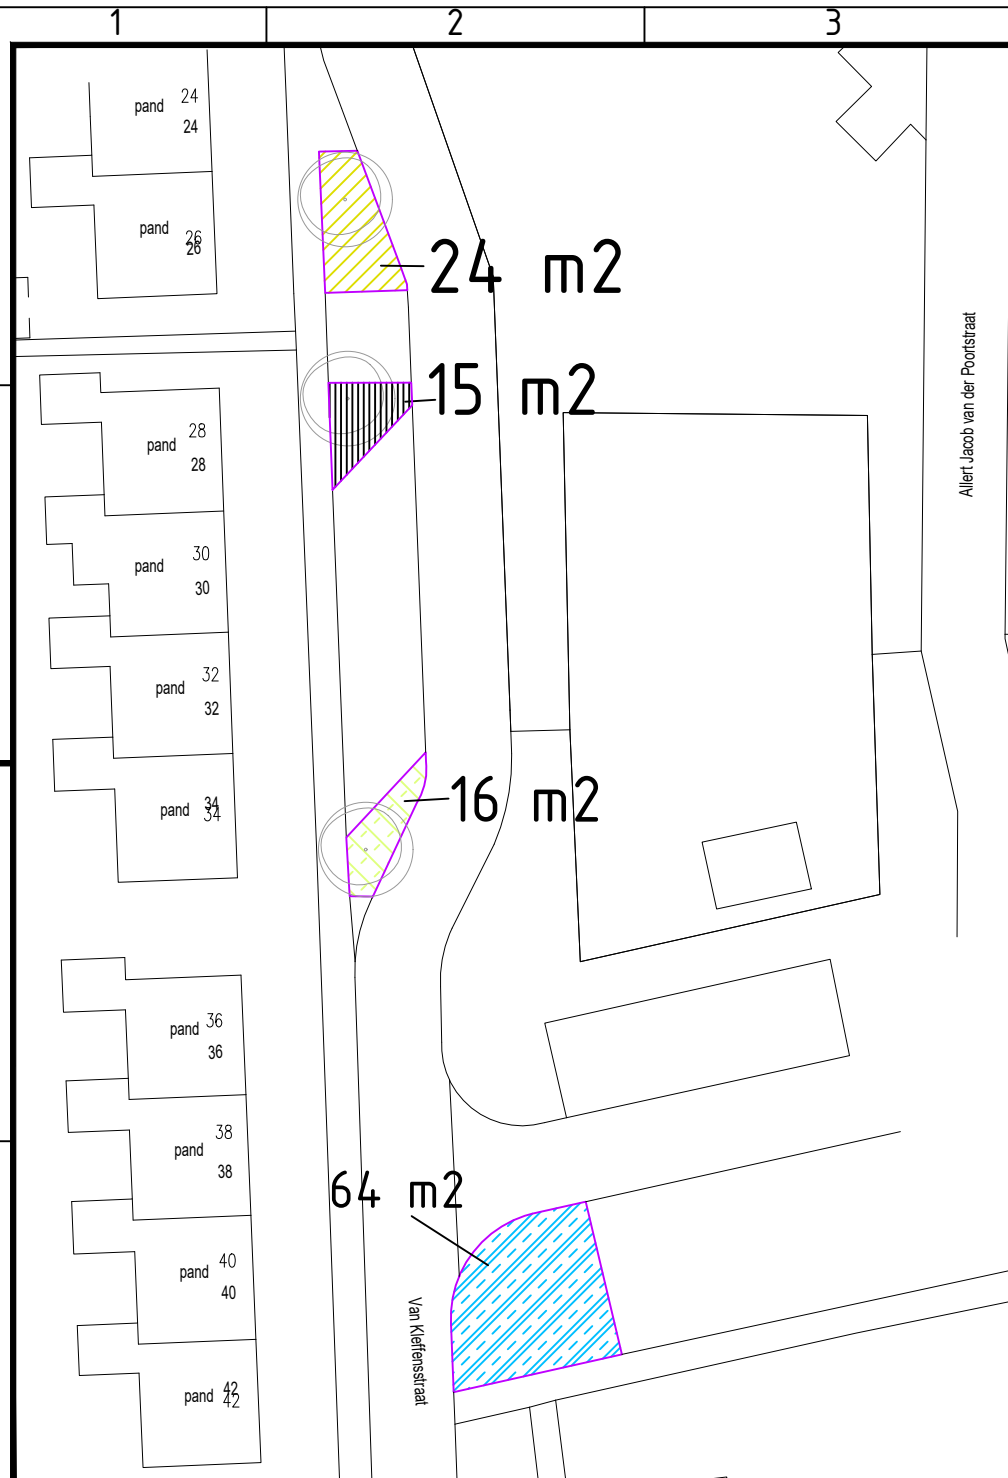

Legenda

2.8 van Kleffenstraat

Aanbrengen Phlomis russeliana 9 st/m² driehoeksverband

Aanbrengen beplanting, Geranium cant. 'Biokovo' 9 st/m² driehoeksverband

Aanbrengen Helenium 'Moerheim Beauty' 9 st/m² driehoeksverband

Aanbrengen Buddleja davidii 'White Chip' 3 st/m² driehoeksverband