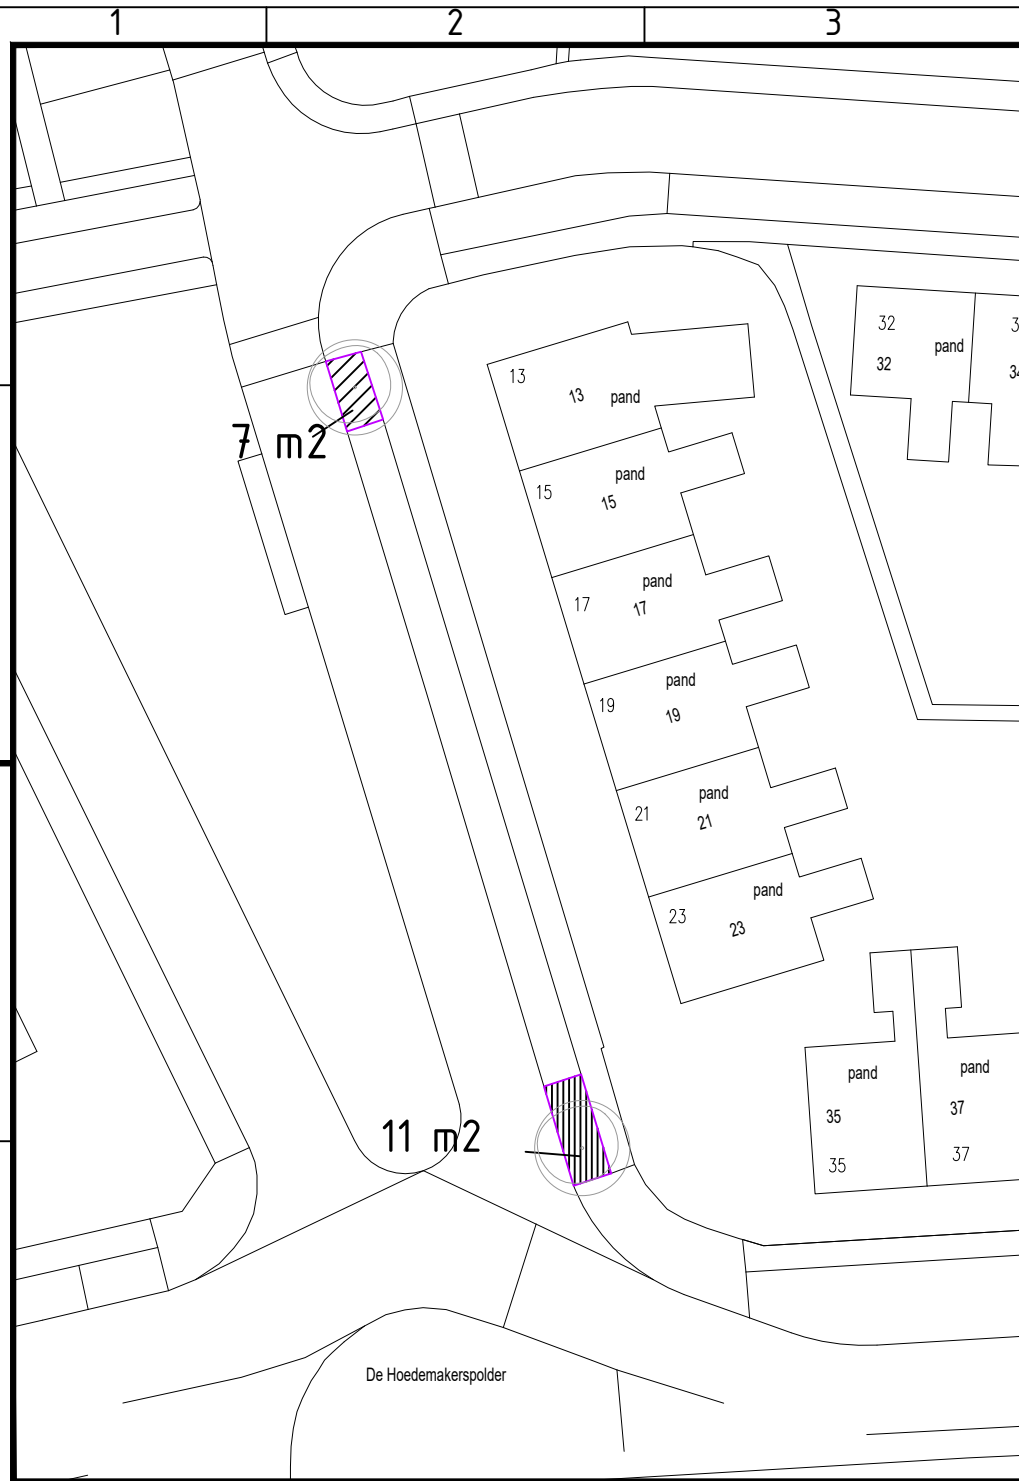

GEMEENTE
NOARD
EAST FRYSLAN

GETEKEND: FB

PLOT DATUM:
6-1-2022

BESTEKNR:

BLAD: van bladen

DOCUMENTSOORT:

Bestandslocatie: C:\Users\Friso Boschloo\Dropbox\0_BS\BEDRIJFSDOCUMENTEN\Medewerkers\Friso Boschloo\Detachering NEF\Groenvervanging\Beheer\tekeningen Dokkum.dwg