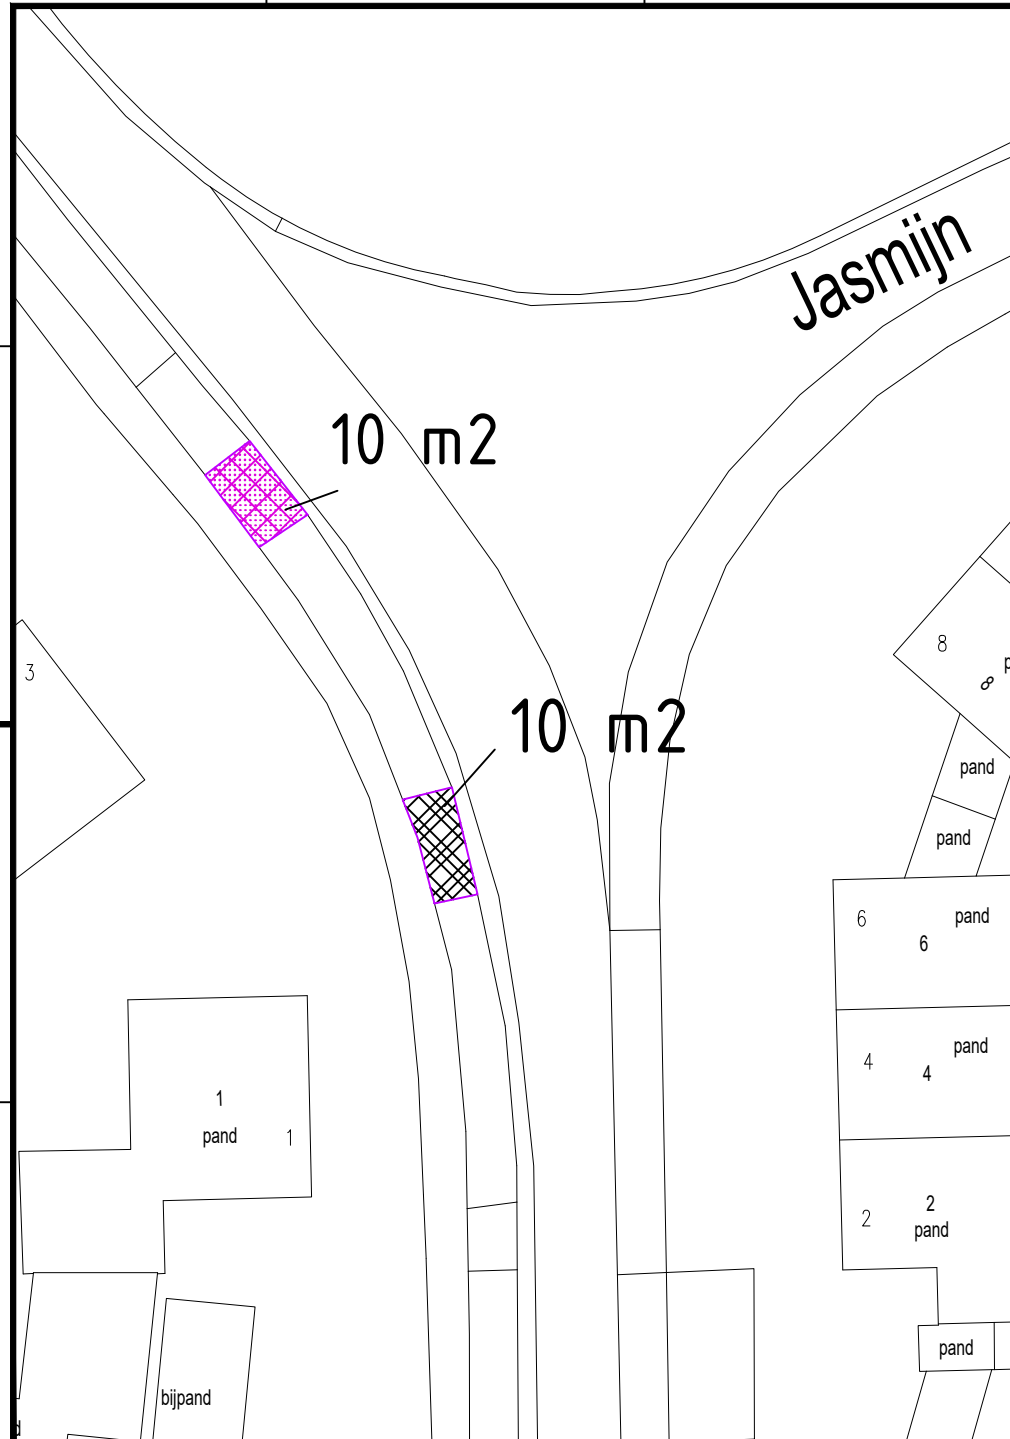

Legenda

Aanbrengen beplanting, Geranium 'Rozanne' 9 st/m² driehoeksverband

Aanbrengen beplanting, Nepeta 'Walkers low' 9st/m² driehoeksverband

Maten in meters, tenzij anders vermeld.

Peitmaten in meters t.o.v. N.A.P., tenzij anders vermeld.