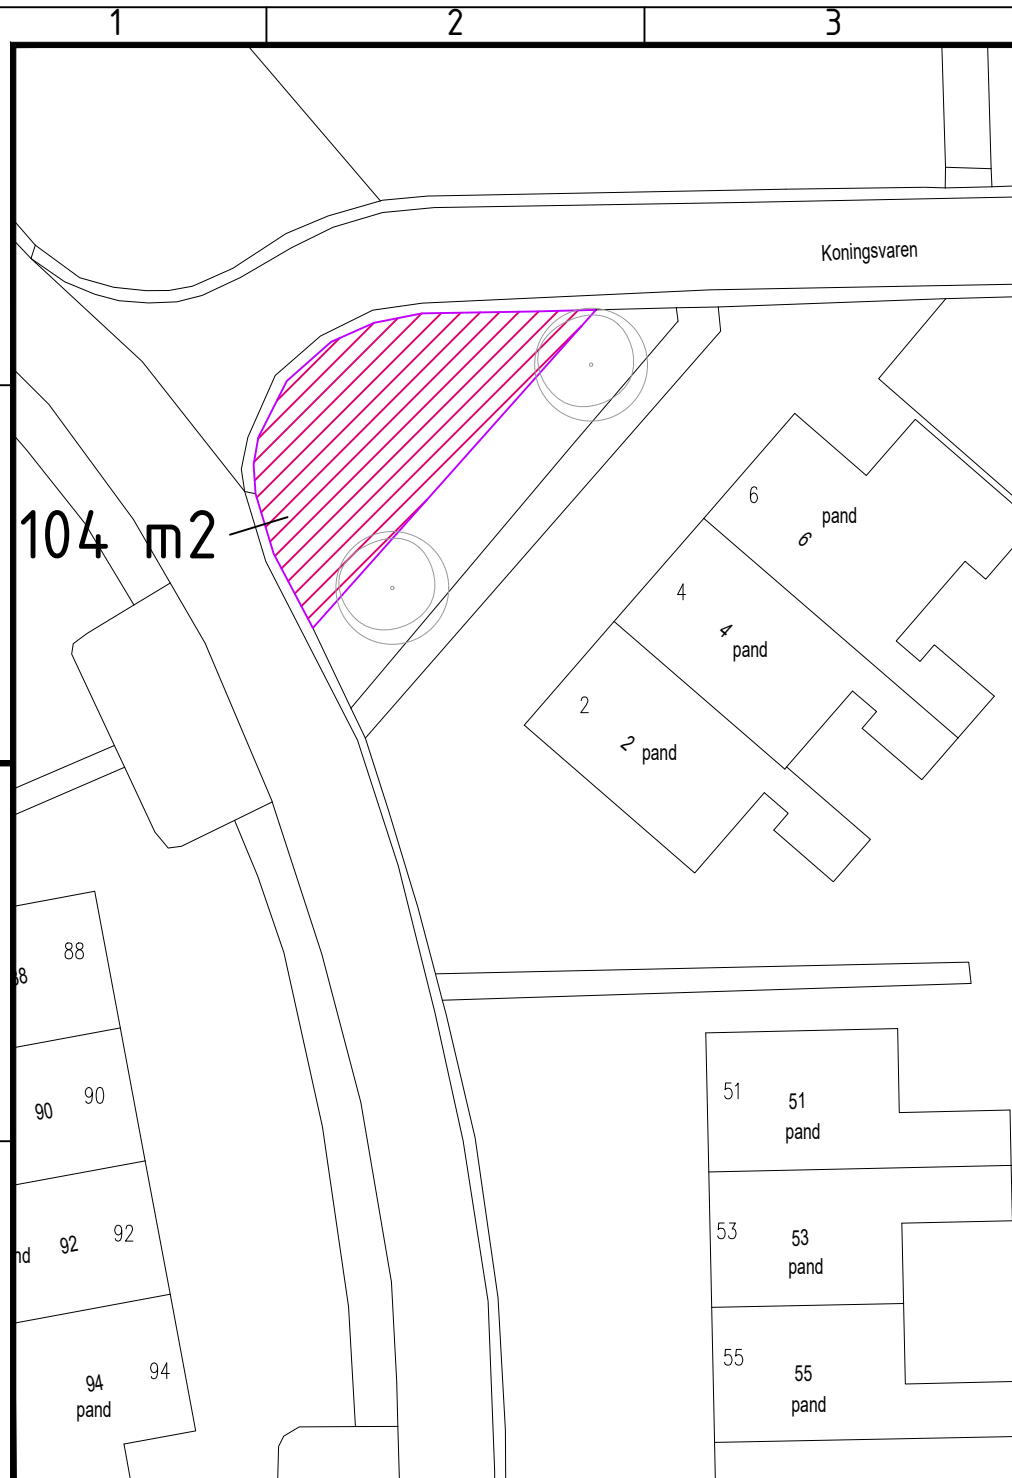

3.1 Koningsvaren

Legenda

Aanbrengen *Persicaria amplexicaule*
'Alba' 9 st/m² driehoeksverband

Bestaande boom, behouden

Maten in meters, tenzij anders vermeld.

Peilmaten in meters t.o.v. N.A.P., tenzij anders vermeld.