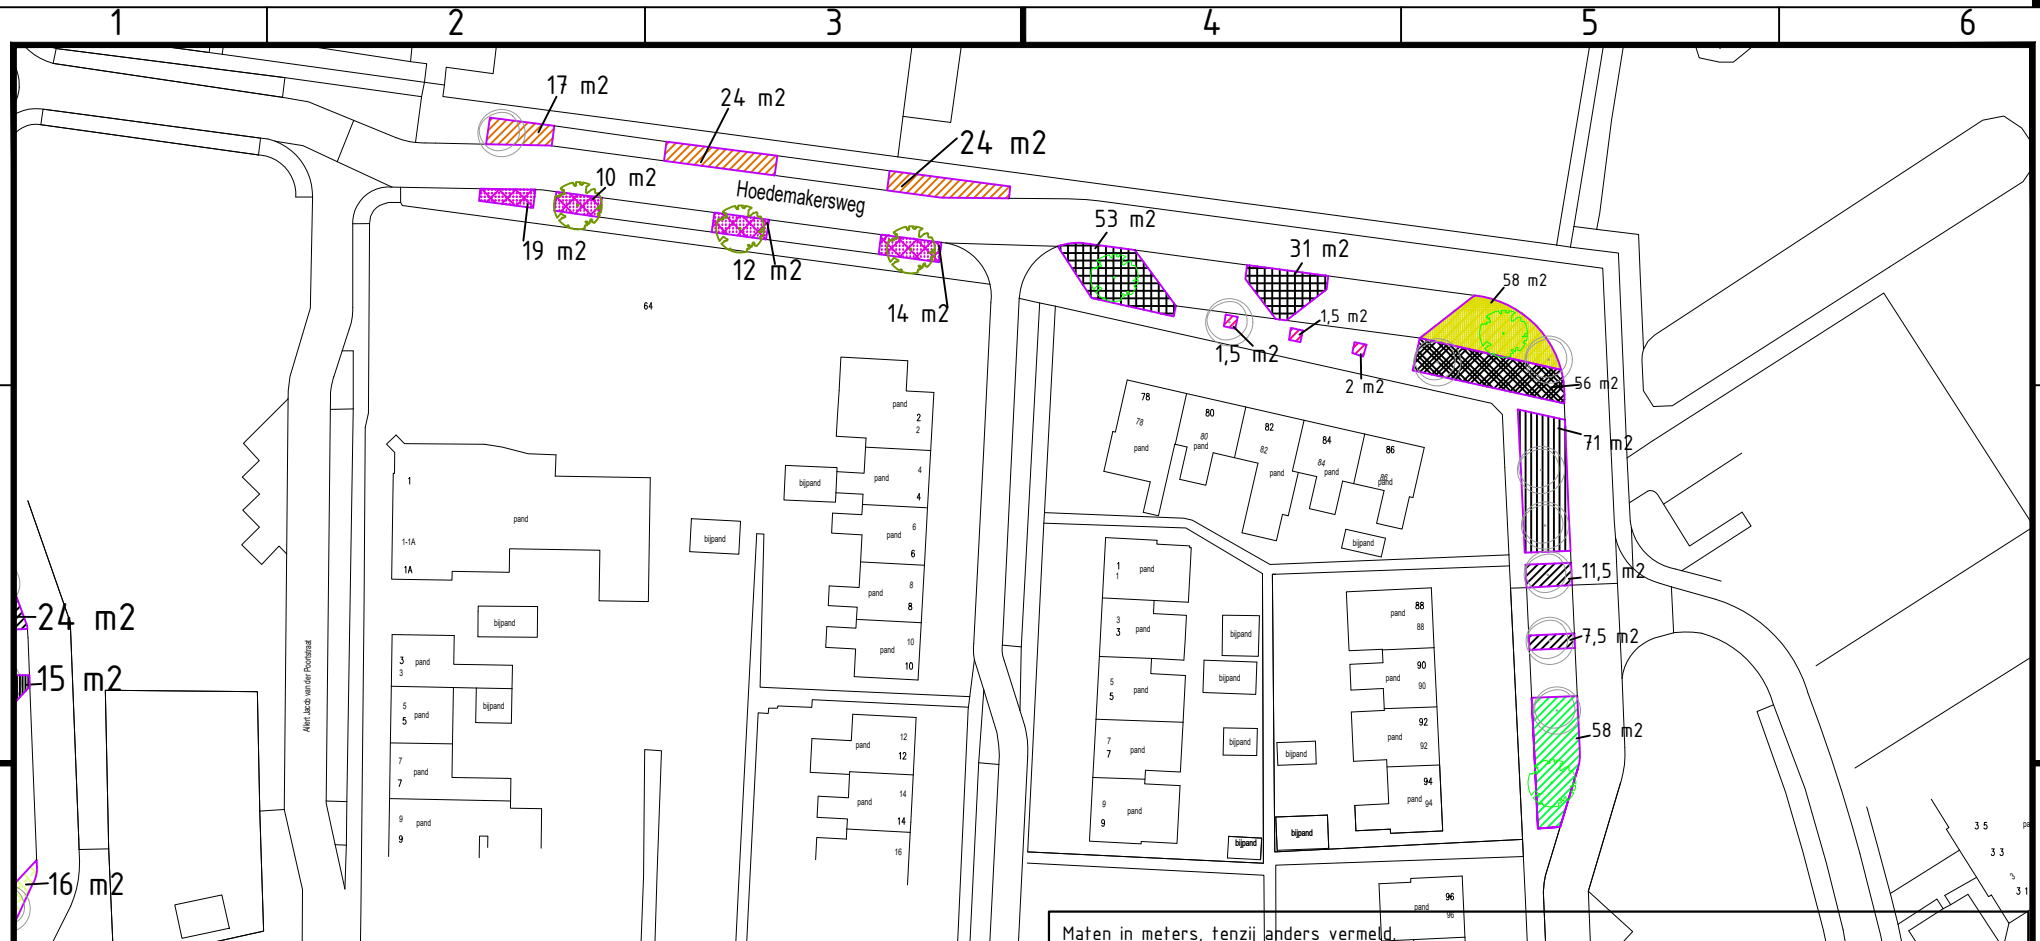

A4

GETEKEND: FB

PLOT DATUM:
6-1-2022

BESTEKNR:

SCHAAL:

BLAD: van bladen

DOCUMENTSOORT:

Bestandslocatie: C:\Users\Friso Boschloo\Dropbox\0_BS\BEDRIJFSDOCUMENTEN\Medewerkers\Friso Boschloo\Detachering NEF\Groenvervanging\Beheer\tekeningen Dokkum.dwg