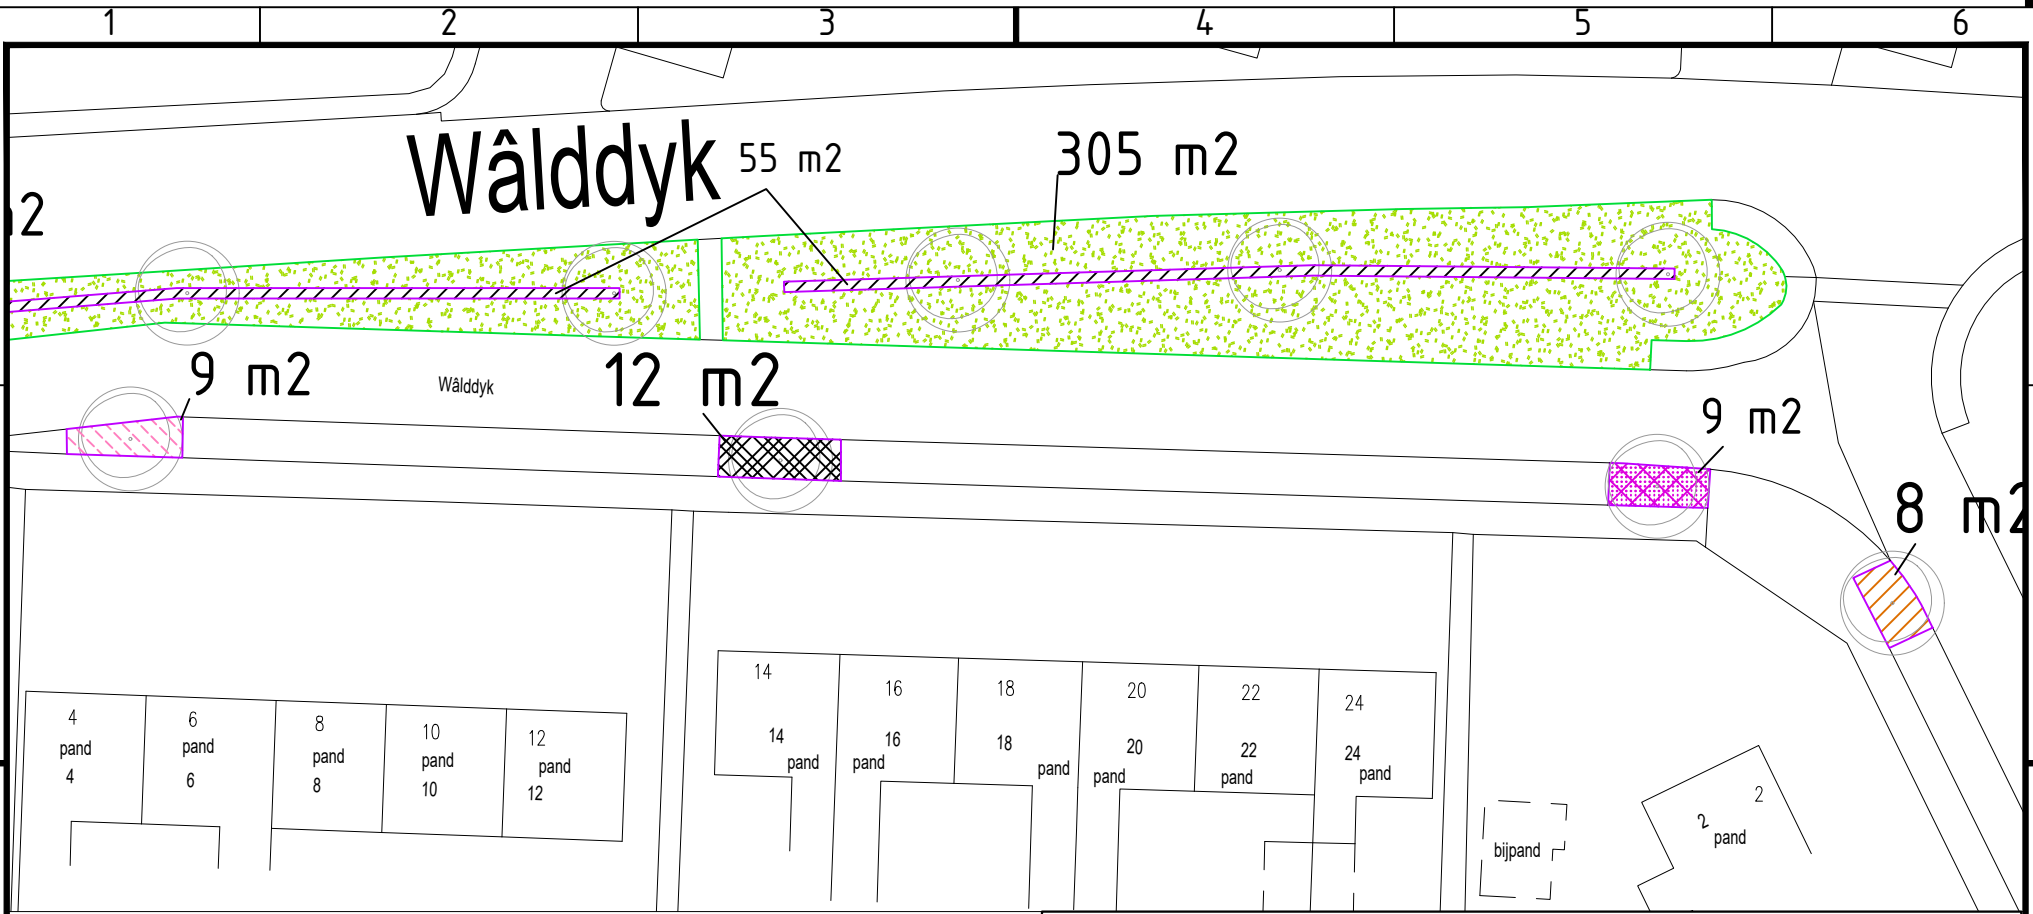

Legenda

- Aanbrengen Kalimeris incisa 'Nana Blue' 9 st/m² driehoeksverband
- Aanbrengen beplanting, Nepeta 'Walkers low' 9st/m² driehoeksverband
- Aanbrengen beplanting, Geranium 'Rozanne' 9 st/m² driehoeksverband
- Aanbrengen beplanting, Rudbeckia fulgida 'Goldsturm' 9 st/m² driehoeksverband

2.10 Wâlddyk

Bestaande boom, behouden

Maten in meters, tenzij anders vermeld.
Peilmaten in meters t.o.v. N.A.P., tenzij anders vermeld.

Ofdieling Gemeentewurk
Postbus 13
9290 AA Kollum
Bezoekadres:
Koningsstraat 13
9101 LP Dokkum
Tel. 0519-298888
info@noardeast-fryslan.nl
www.noardeast-fryslan.nl

PROJECT: Groenvervanging 2021 / 2022 [NE_2022_08]

TEKENINGNR: 2.10

ONDERDEEL: Wijk Dokkum

GECONTROLEERD: JG

OPDRACHTGEVER:

STATUS:

DATUM:
23-12-2021

FORMAAT:
A4

SCHAAL:

GETEKEND: FB

PLOT DATUM:
6-1-2022

BESTEKNR:

BLAD: van bladen

DOCUMENTSOORT: