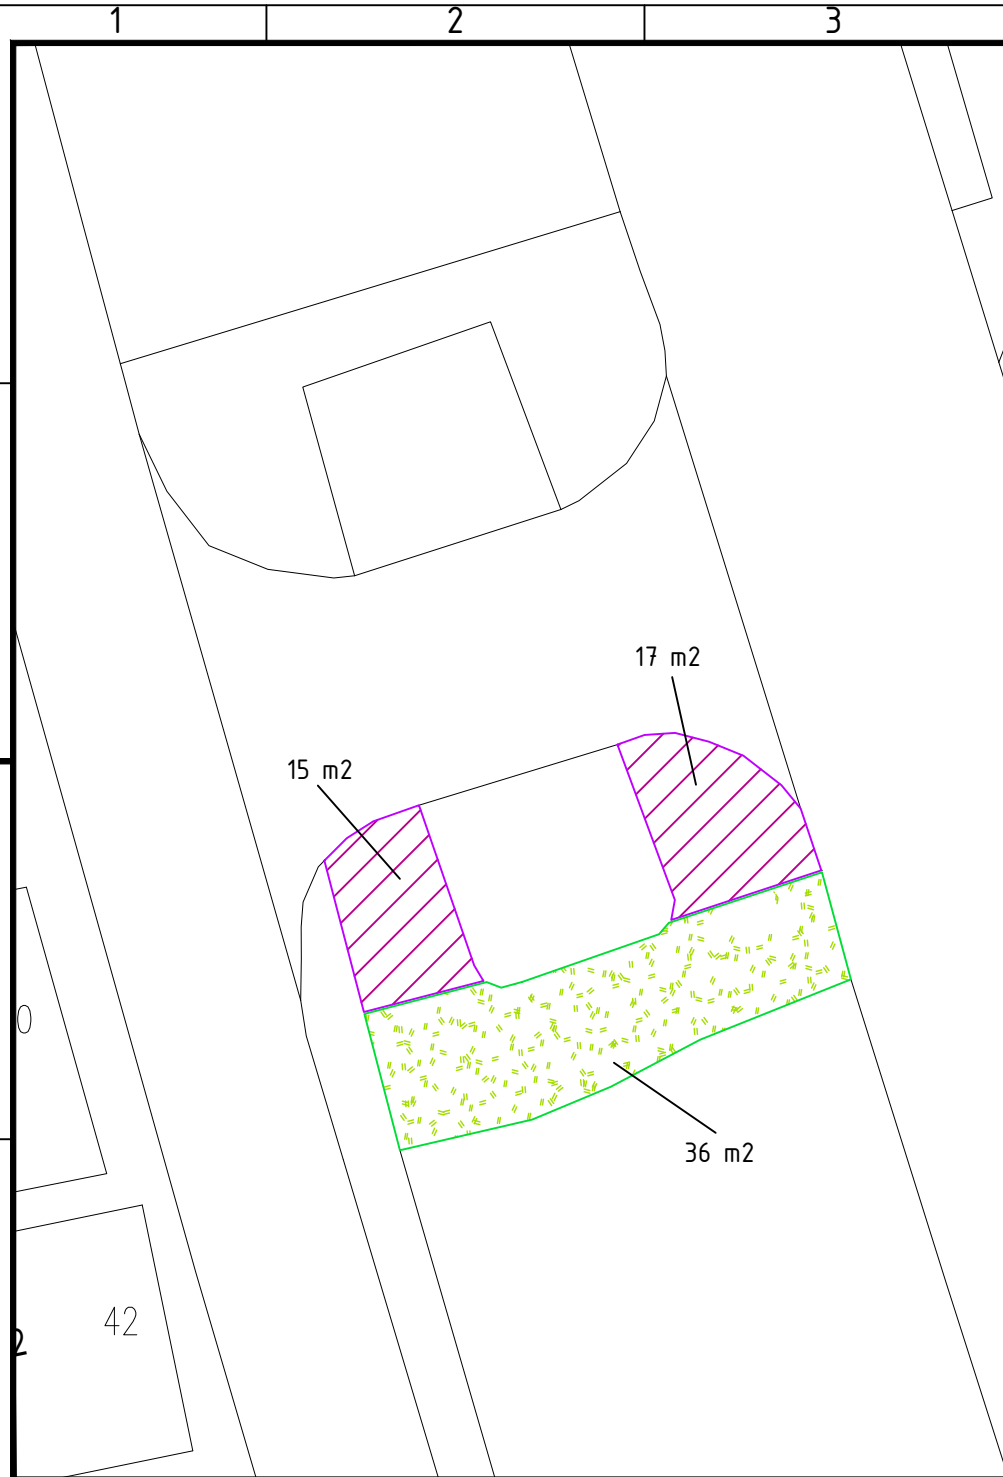

Maten in meters, tenzij anders vermeld.

Peilmaten in meters t.o.v. N.A.P., tenzij anders vermeld.

Ofdieling Gemeentewurk
Postbus 13
9290 AA Kollum
Bezoekadres:
Koningsstraat 13
9101 LP Dokkum
Tel. 0519-298888
info@noardeast-fryslan.nl
www.noardeast-fryslan.nl

PROJECT: Groenvervangning 2021 / 2022 [NE_2022_08]

TEKENINGNR: 5.6

ONDERDEEL: Wijk Ternaard

GECONTROLEERD : JG

OPDRACHTGEVER:

STATUS:

DATUM:
23-12-2021

FORMAAT:
A4

SCHAAL:

GETEKEND: FB

PLOT DATUM:
23-12-2021

BESTEKNR:

BLAD: van bladen

DOCUMENTSOORT: