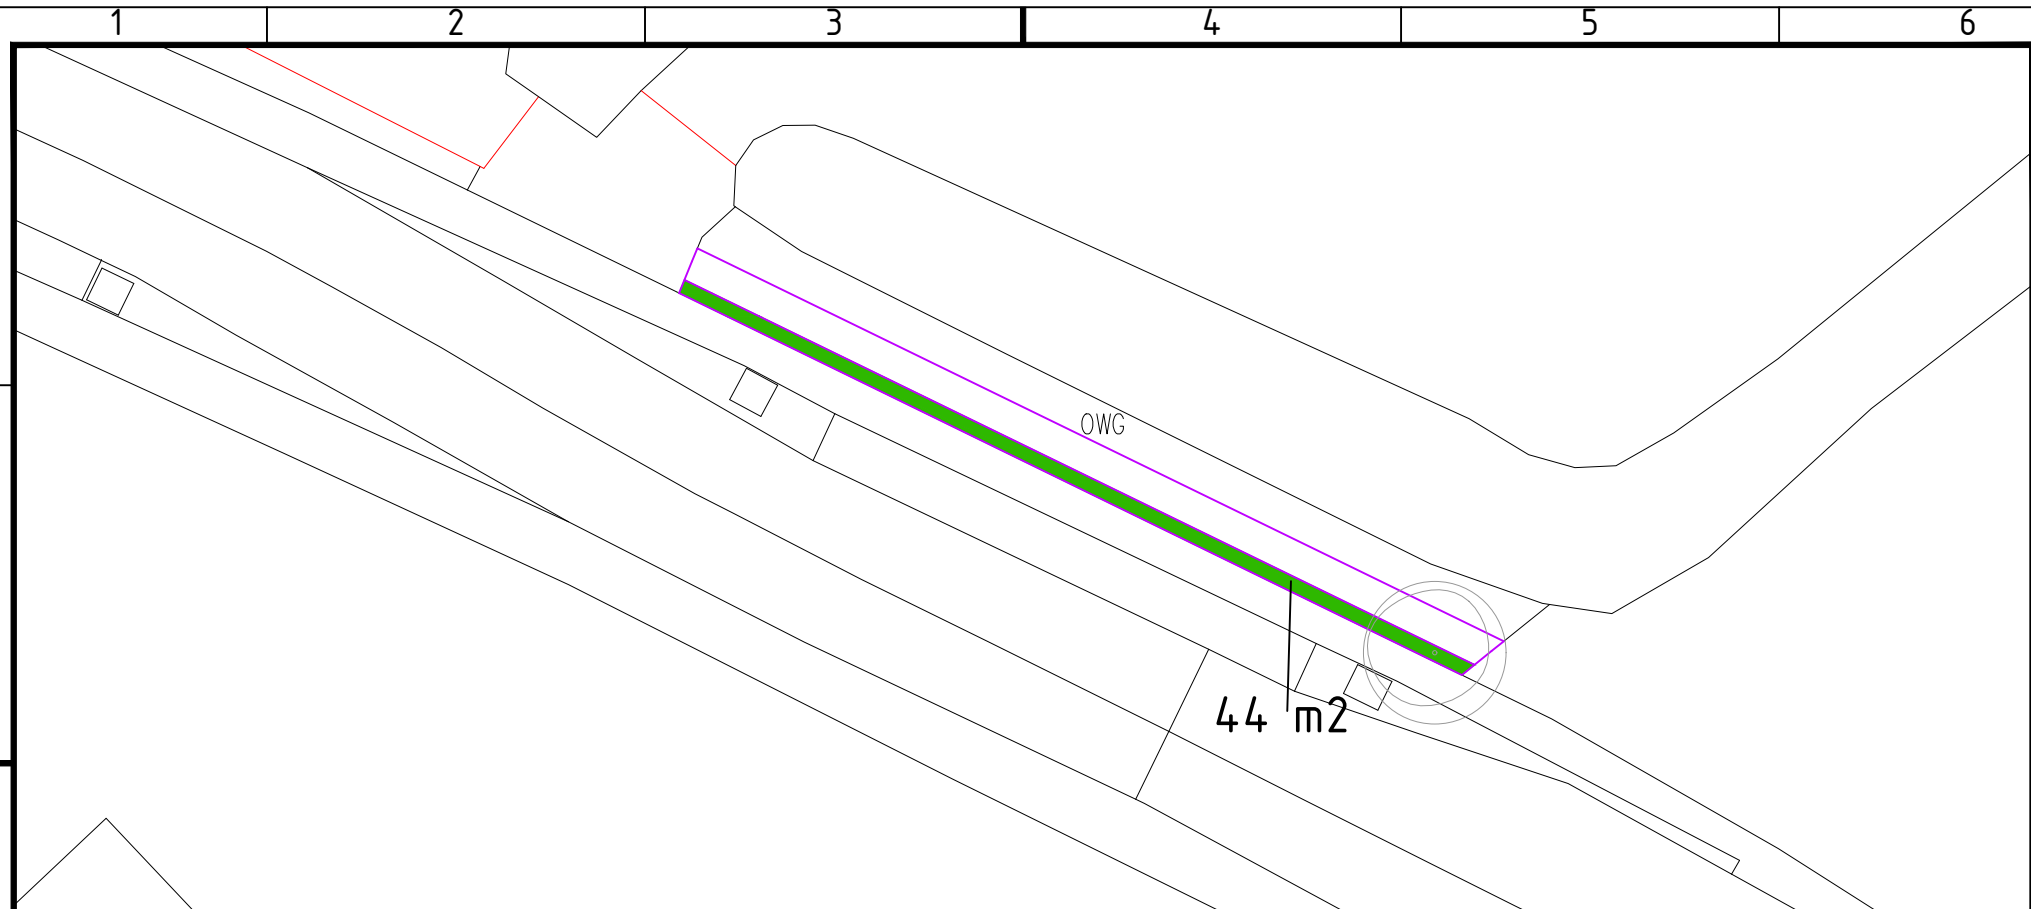

SCHAAL:

GETEKEND: FB

PLOT DATUM:
23-12-2021

BESTEKNR:

BLAD: van bladen

DOCUMENTSOORT:

Maten in meters, tenzij anders vermeld.
Peilmaten in meters t.o.v. N.A.P., tenzij anders vermeld.

Legenda