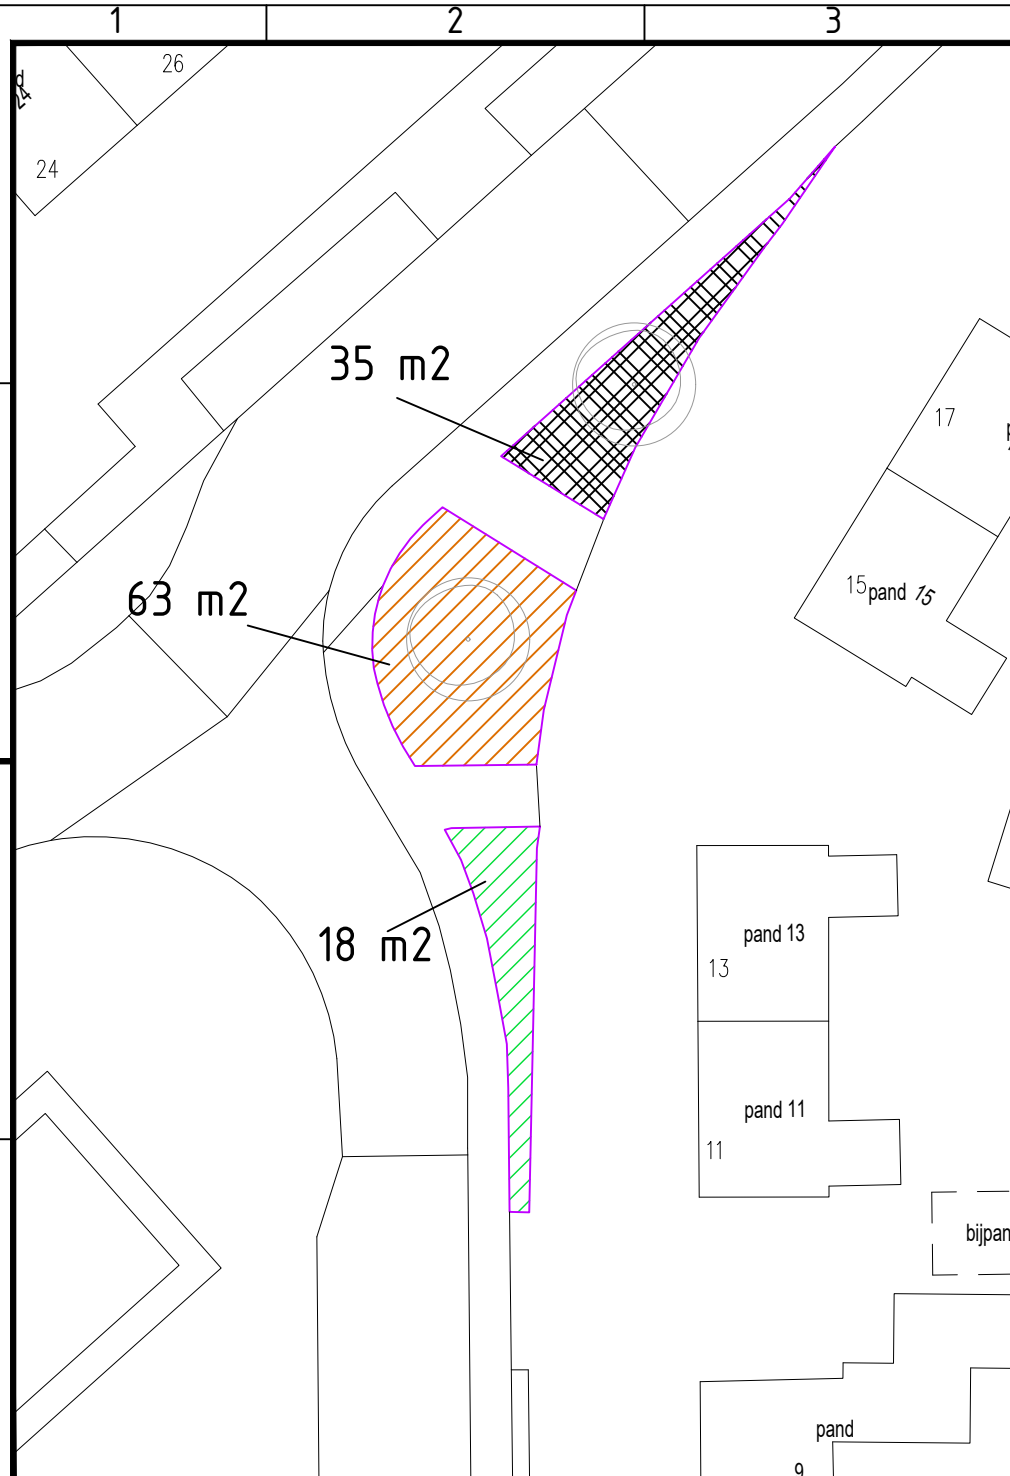

SCHAAL:

GETEKEND: FB

PLOT DATUM:
23-12-2021

BESTEKNR:

BLAD: van bladen

DOCUMENTSOORT:

Legenda

Aanbrengen recreatief gazonmengsel R1 (1.5 kg/are)