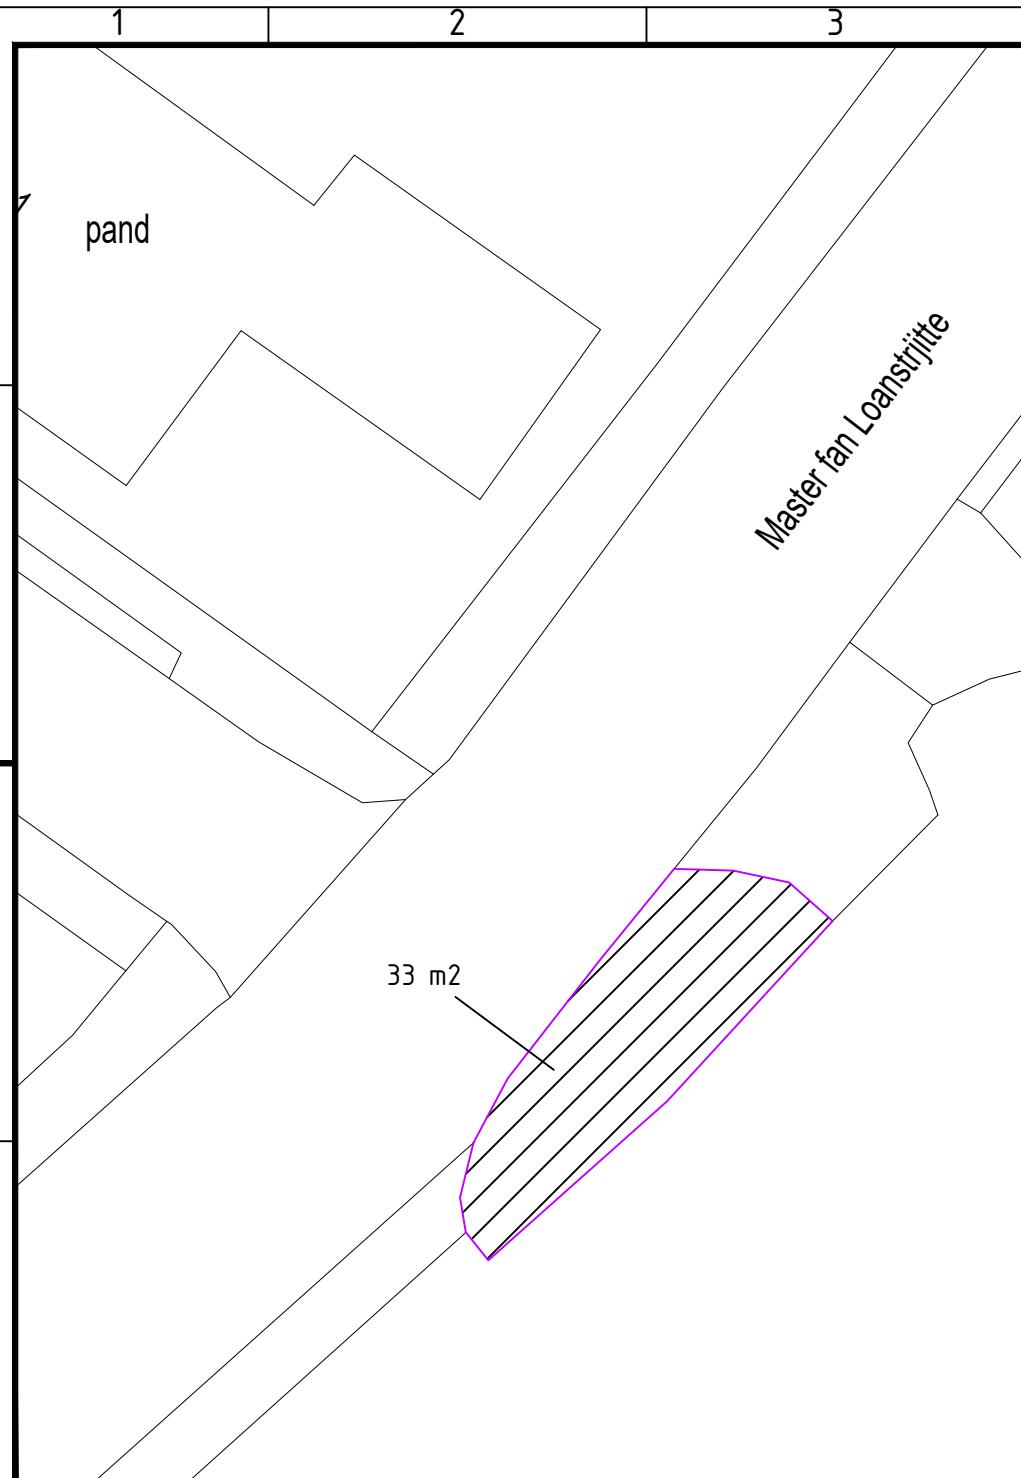

FORMAAT:

A4

SCHAAL:

GETEKEND:

FB

PLOT DATUM:

23-12-2021

BESTEKNR:

BLAD: van bladen

DOCUMENTSOORT:

5.4 Master fan Loanstrjitte (Metsawier)

Legenda

Aanbrengen *Persicaria amplexicaule*
9 st/ m2 driehoeksverband

Bestaande boom, behouden

Maten in meters, tenzij anders vermeld.
Peilmaten in meters t.o.v. N.A.P., tenzij anders vermeld.