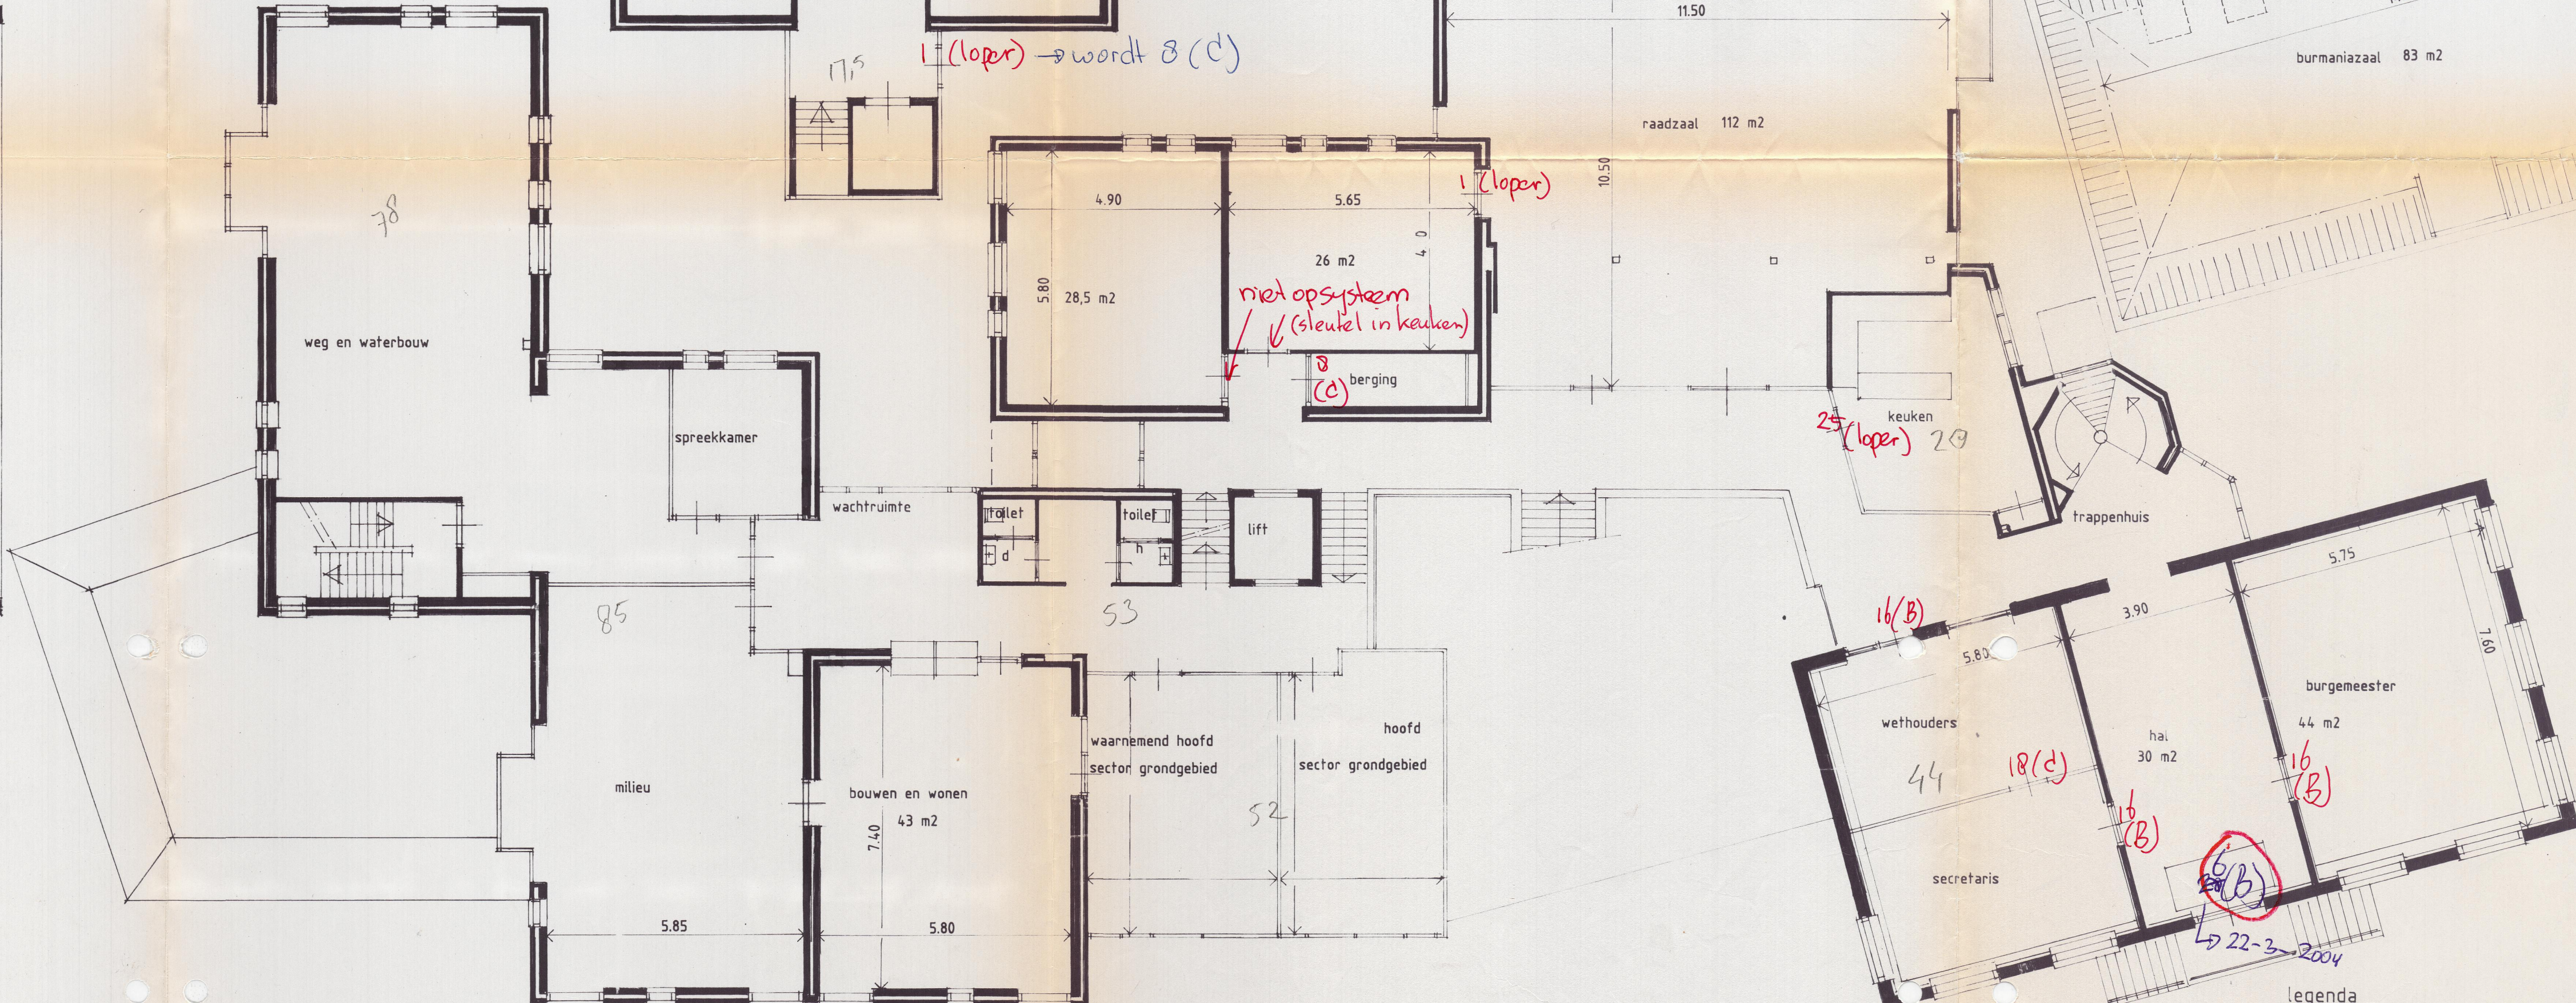

zolderverdieping

18 (c) 8 (c)  
1 (loper) → wordt 8 (c)

niet op systeem  
↓ (sleutel in keuken)

16 (B)

18 (c)

16 (B)

6 (B)

22-3-2004