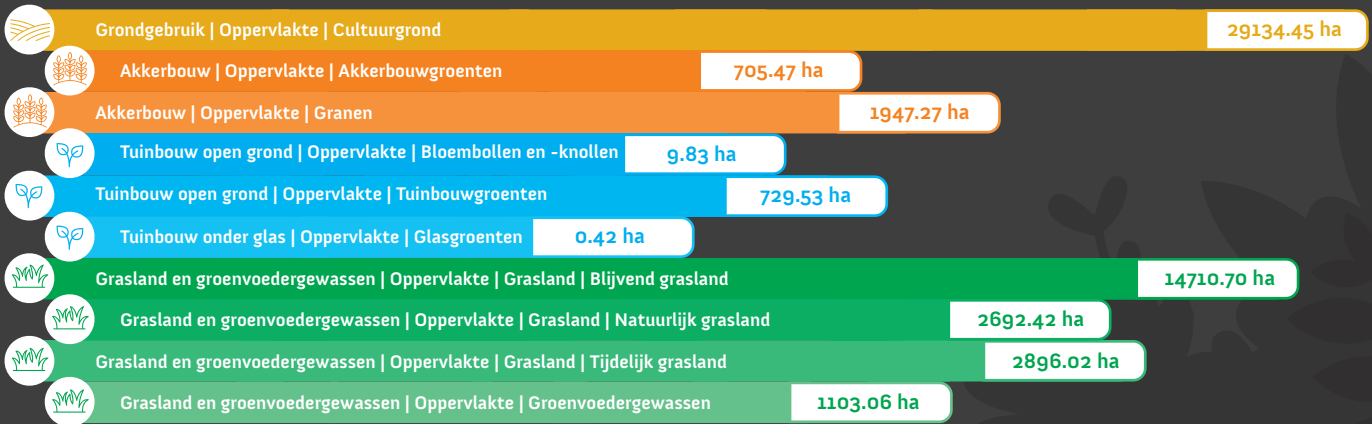

Beeldmateriaal: © LTO Noord

LANDBOUW, VOEDING & VISSERIJ

NOARDEAST-FRYSLÂN IN CIJFERS

GRONDGEBRUIK IN HECTARES | 2021

AANTAL LANDBOUWBEDRIJVEN | 2019 - 2021

WERKGELEGENHEID SECTOREN | 2021

24,2% Aandeel in gemeentelijke werkgelegenheid 2021
Groei t.o.v. 2010 met 200 banen