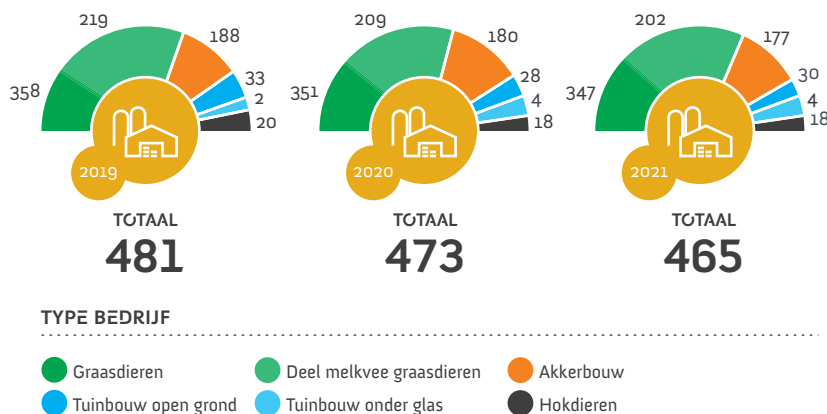

Deze factsheet is tot stand gekomen in samenwerking met de LTO Noardeast-Fryslân en Agrarische Jongeren Fryslân. Deze informatie kan gebruikt worden bij het maken van beleidskeuzes op agrarisch gebied.

Beeldmateriaal: © LTO Noord

LANDBOUW, VOEDING & VISSERIJ

NOARDEAST-FRYSLÂN IN CIJFERS

GRONDGEBRUIK IN HECTARES | 2021

AANTAL LANDBOUWBEDRIJVEN | 2019 - 2021

WERKGELEGENHEID SECTOREN | 2021

24,2% Aandeel in gemeentelijke werkgelegenheid 2021
Groei t.o.v. 2010 met 200 banen