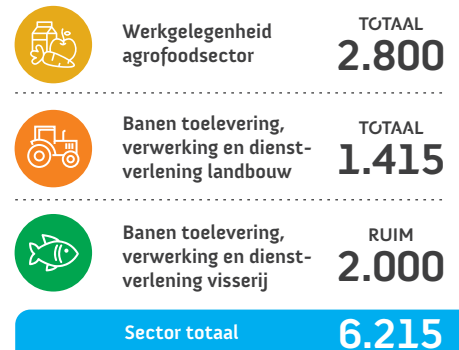

Deze factsheet is tot stand gekomen in samenwerking met de LTO Noardeast-Fryslân en Agrarische Jongeren Fryslân. Deze informatie kan gebruikt worden bij het maken van beleidskeuzes op agrarisch gebied.

Beeldmateriaal: © LTO Noord

LANDBOUW, VOEDING & VISSERIJ

NOARDEAST-FRYSLÂN IN CIJFERS

GRONDGEBRUIK IN HECTARES | 2021

AANTAL LANDBOUWBEDRIJVEN | 2019 - 2021

WERKGELEGENHEID SECTOREN | 2021

24,2% Aandeel in gemeentelijke werkgelegenheid 2021
Groei t.o.v. 2010 met 200 banen