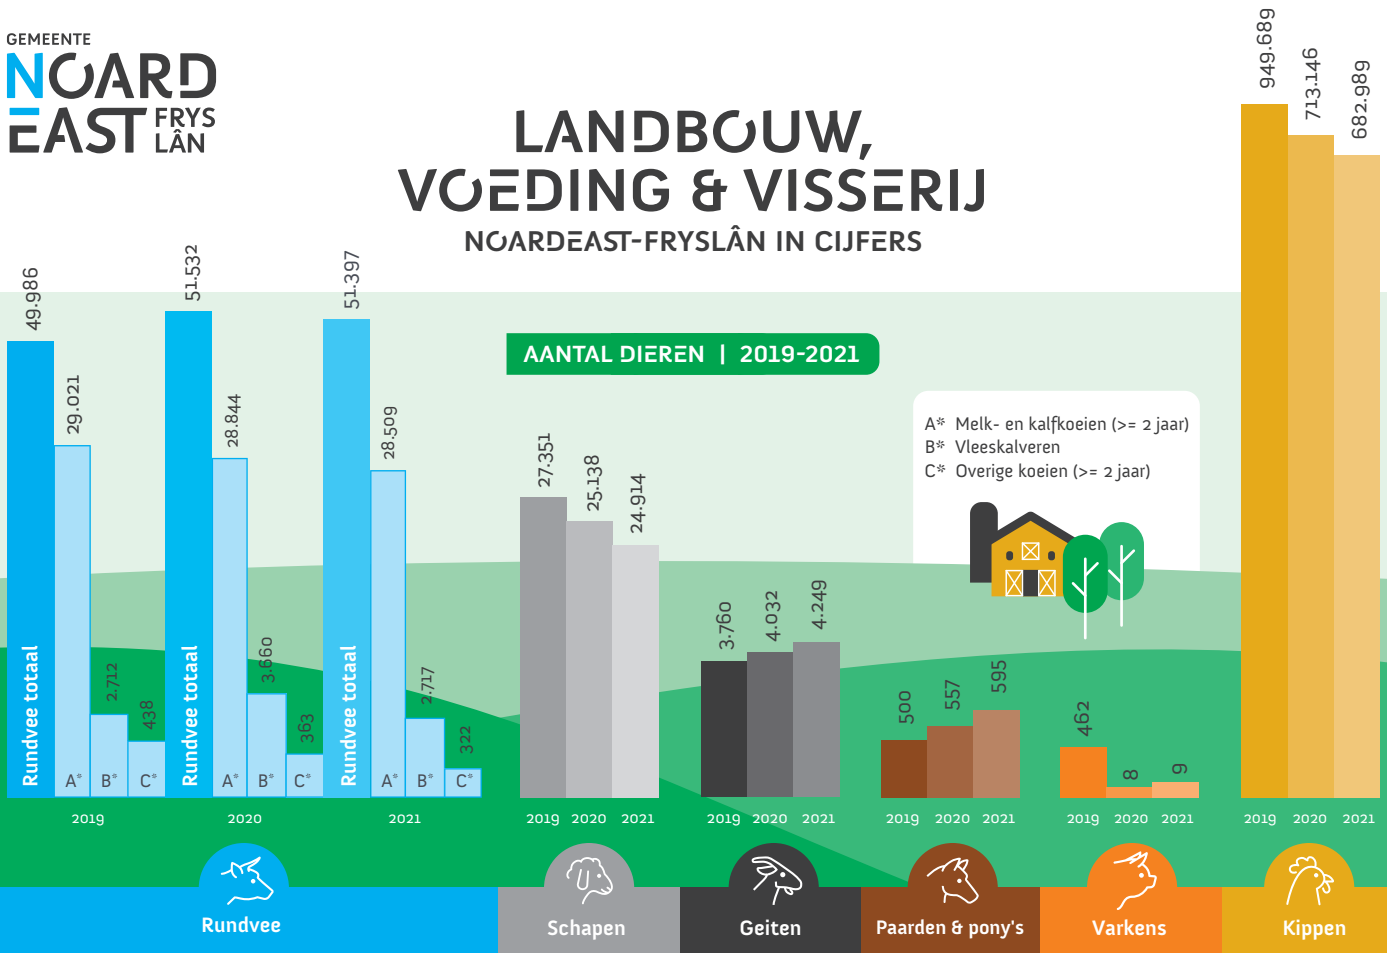

FACTSHEET AGRARISCHE SECTOR IN NOARDEAST-FRYSLÂN

Een groot deel van de beroepsbevolking van de gemeente Noardeast-Fryslân is werkzaam in de akkerbouw, tuinbouw, veeteelt of visserij. Hoe groot dat percentage is en over welke aantallen het dan gaat, hebben we op een rij gezet.

Deze factsheet is tot stand gekomen in samenwerking met de LTO Noardeast-Fryslân en Agrarische Jongeren Fryslân. Deze informatie kan gebruikt worden bij het maken van beleidskeuzes op agrarisch gebied.

Beeldmateriaal: © LTO Noord

LANDBOUW, VOEDING & VISSERIJ

NOARDEAST-FRYSLÂN IN CIJFERS

GRONDGEBRUIK IN HECTARES | 2021

AANTAL LANDBOUWBEDRIJVEN | 2019 - 2021

WERKGELEGENHEID SECTOREN | 2021

24,2% Aandeel in gemeentelijke werkgelegenheid 2021
Groei t.o.v. 2010 met 200 banen