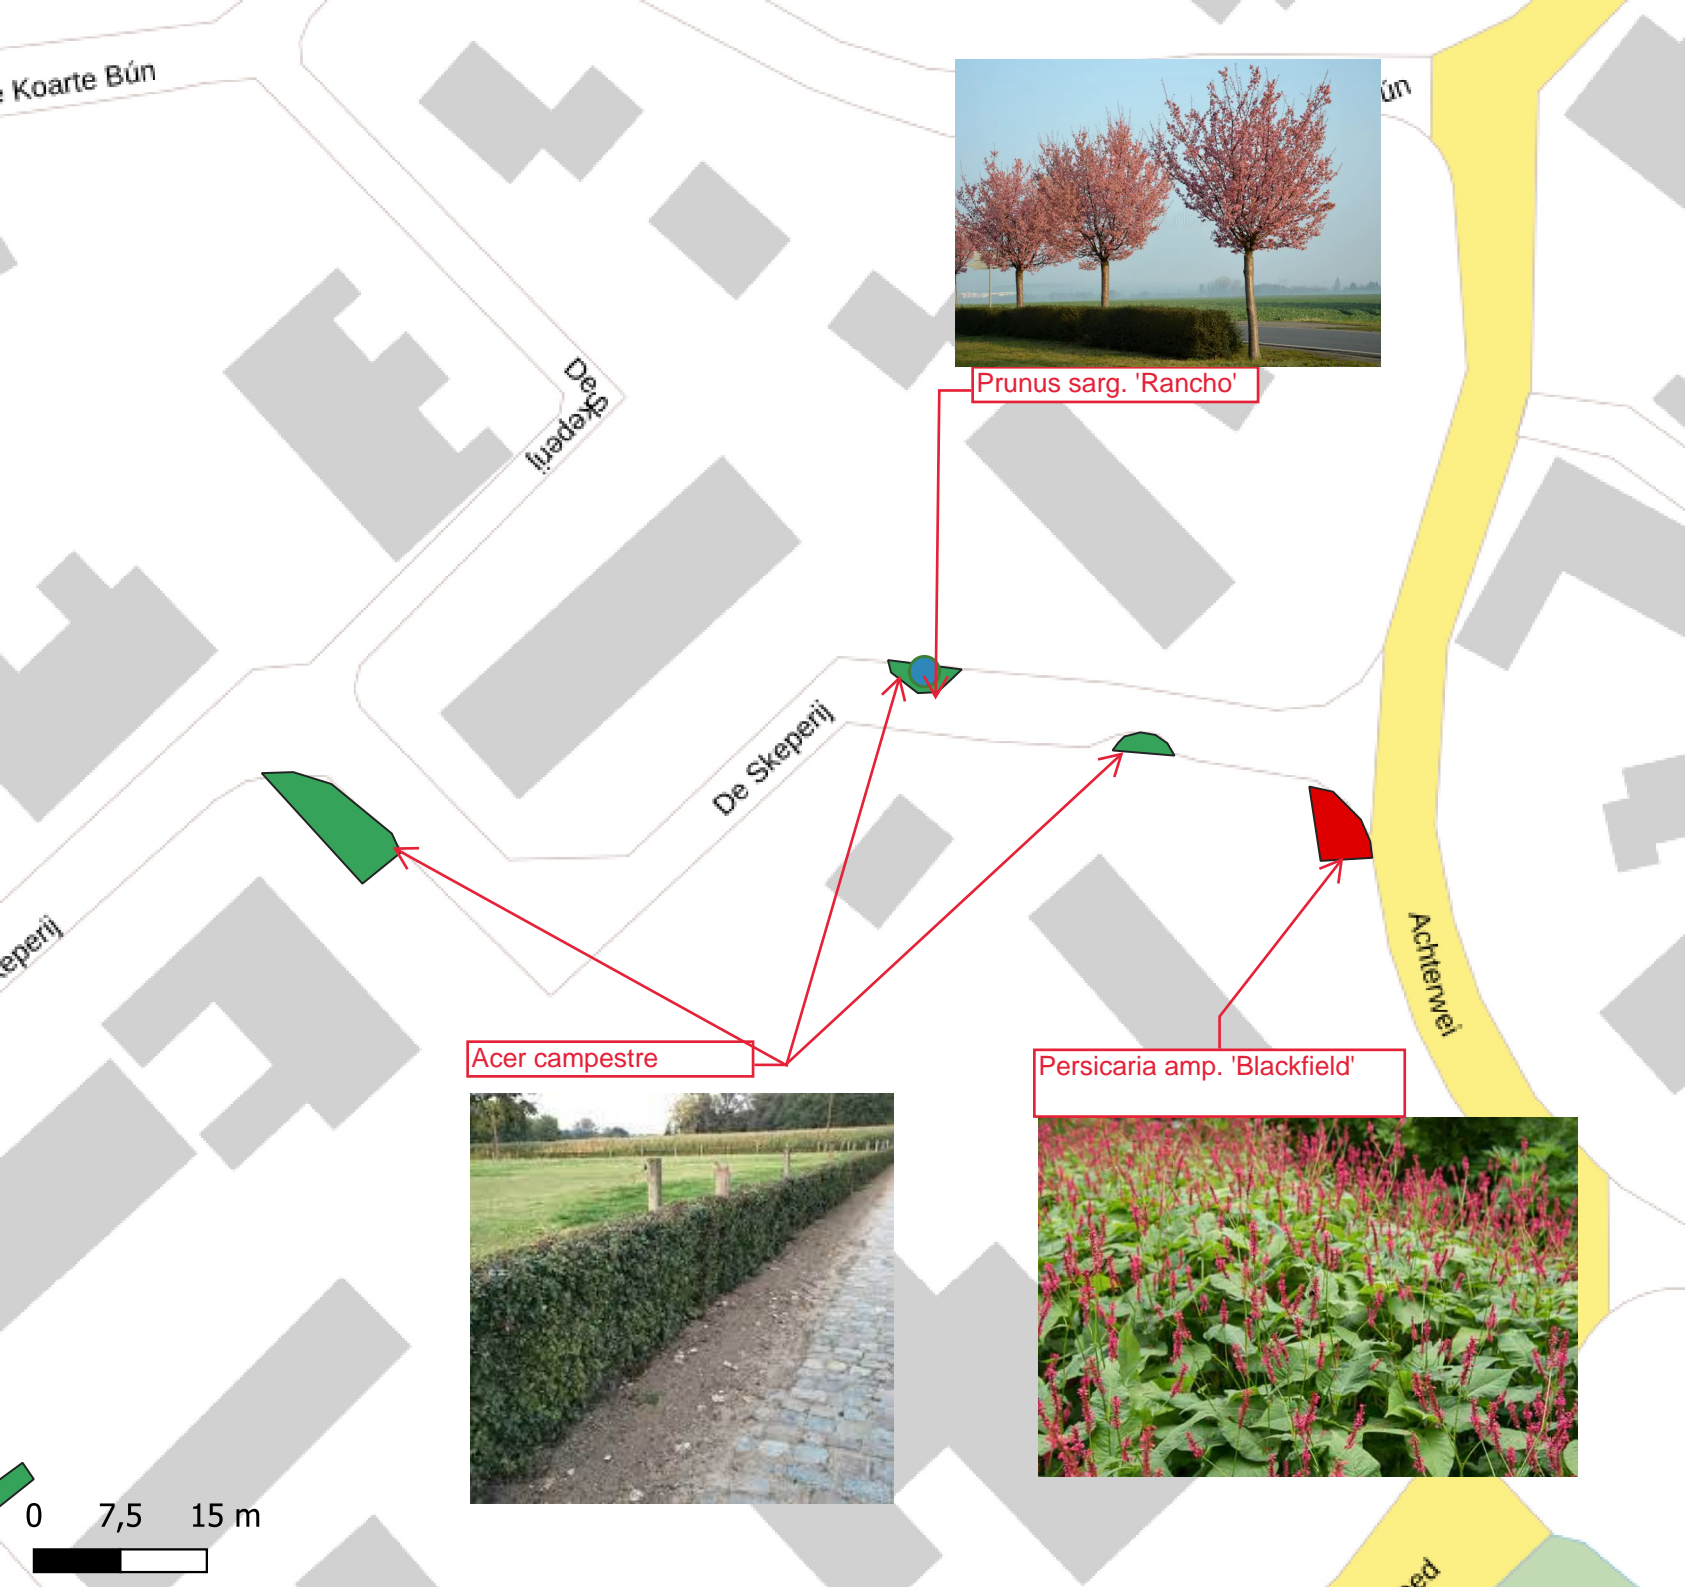

Legenda

- Aan te planten bomen
 - Prunus sargentii 'Rancho'
- Te vervangen vakken
 - Acer campestre
 - Persicaria amp. 'Blackfield'

Prunus sarg. 'Rancho'

Acer campestre

Persicaria amp. 'Blackfield'

Ie
De Skeperij 1
Vellema, Gerik
24/11/2023
Vervanging 2024 wijk Ternaard