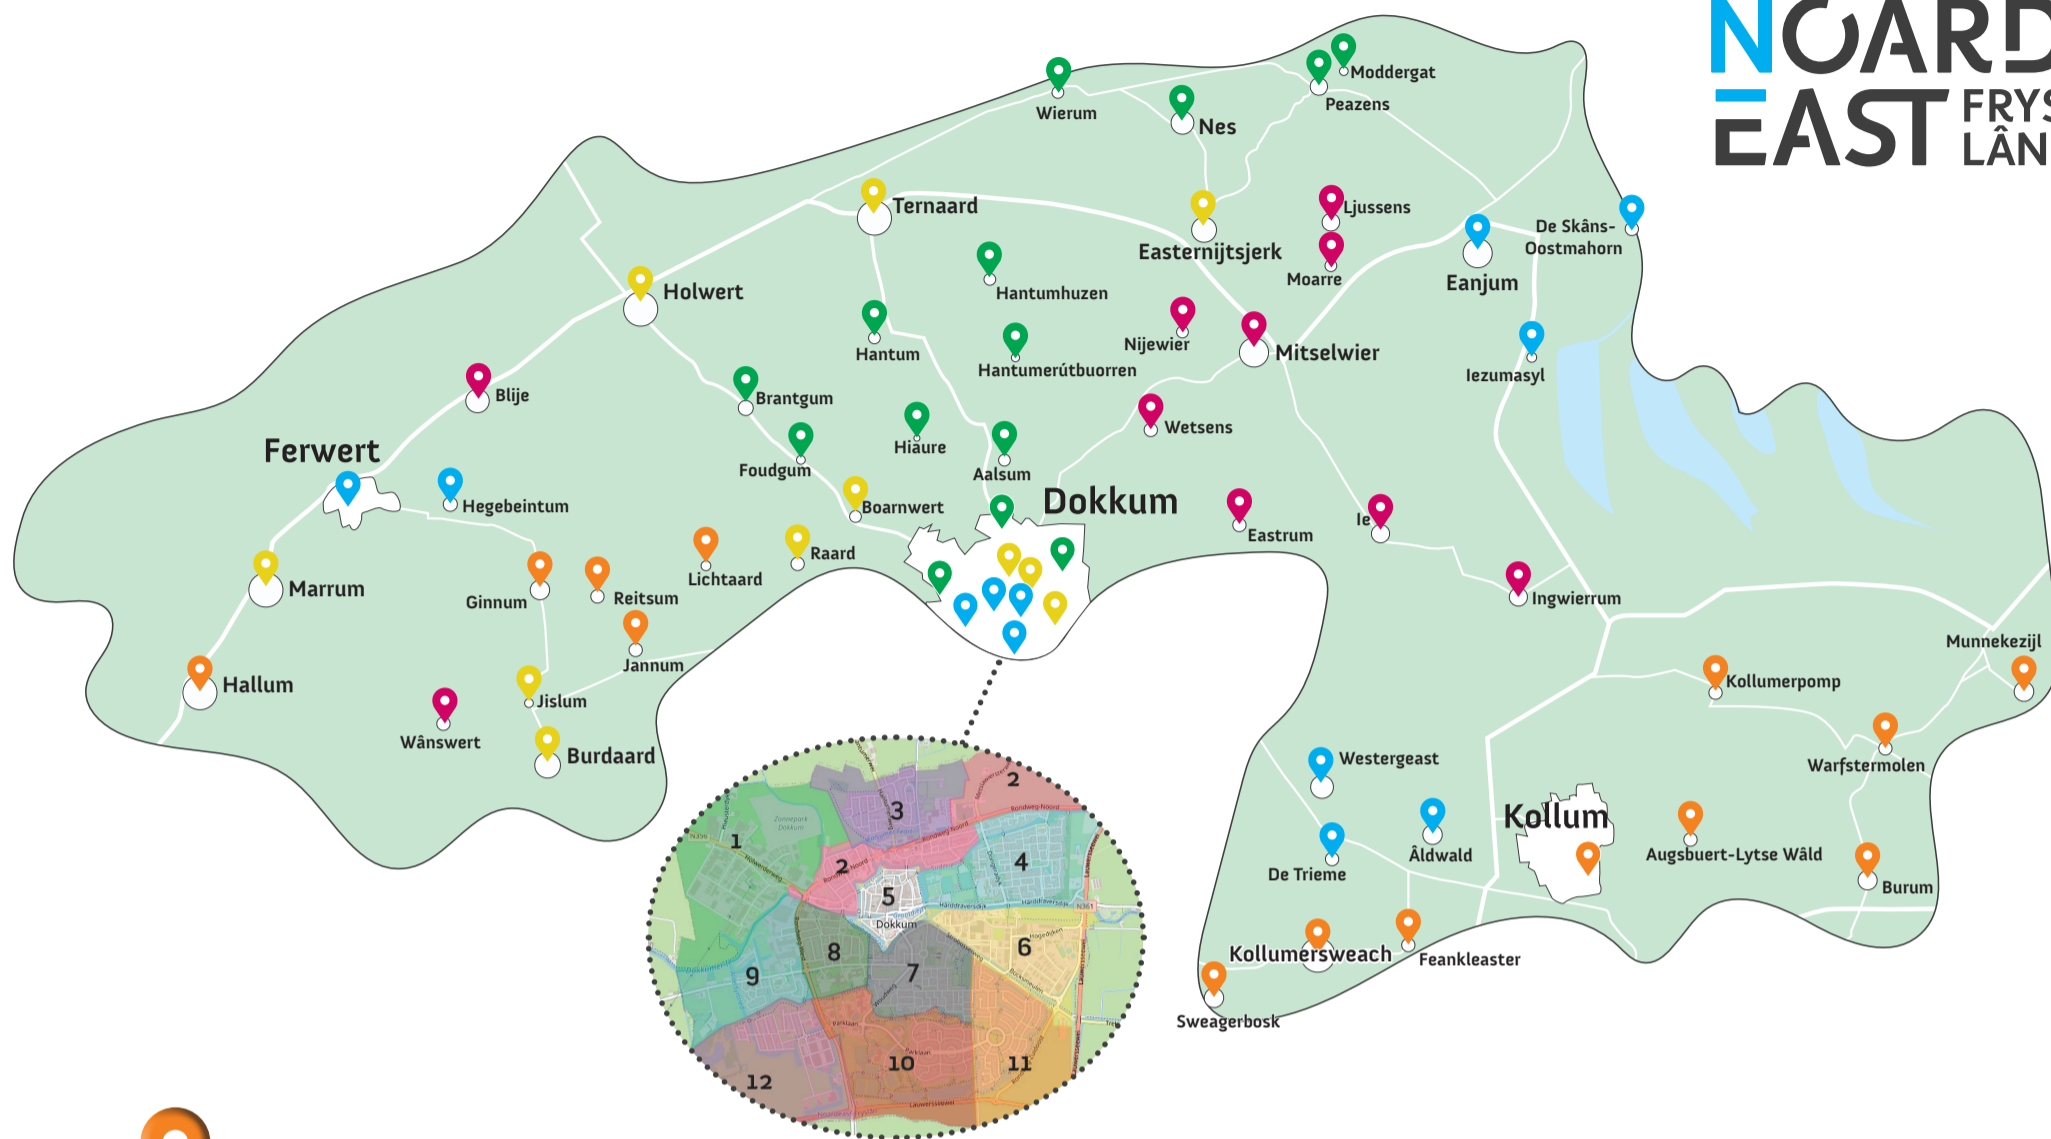

DORPENCOÖRDINATOREN

Verdeling: januari 2025

GEMEENTE
NOARD
EAST FRYSLÂN

SAAPKE NIJHUIS

s.nijhuis@noardeast-fryslan.nl / (06) 199 432 08

- Burum
- Ginnum-Jannum-Reitsum-Lichtaard (de Flieterpen)
- Hallum
- Kollum-Augsbuurt
- Kollumerpomp
- Kollumersweach-Feankleaster
- Munnekezijl
- Warfstermolen
- Sweagerbosk

INA WITTEVEEN

i.witteveen@noardeast-fryslan.nl / (06) 109 666 34

- Boarnwird-Raard
- Burdaard- Jislum
- Dokkum: *wijk 2* Stationsbuurt, *wijk 5* Binnenstad en *wijk 11* Kooilanden (geen wijkraad)
- Holwert
- Marrum-Westernijkerk
- Easternijtsjerk
- Ternaard

DURKJE BOERSMA

- Hantum-Hantumerútbuorren
- Hantumhuzen
- Hiaure
- Nes
- Peazens-Moddergat
- Wierum

GREETJE KROL

g.krol@noardeast-fryslan.nl / (06) 393 142 80

- Aldwâld
- Dokkum: *wijk 12* Trije Terpen, *wijk 7* Fonteinslanden, *wijk 8* Hoedemakerspolder en *wijk 10* Jantjeszeepolder
- Eanjum
- Ferwert-Hegebeintum
- Oostmahorn 'De Skâns'
- De Trieme
- Westergeast

YTEKE KUIPERS

y.kuipers@noardeast-fryslan.nl / (06) 365 460 85

- Blije
- Easttrum
- Ie
- Ingwierrum
- Ljussens
- Moarre
- Mitselwier
- Nijewier-Wetsens
- Wânswert-Terggrêft