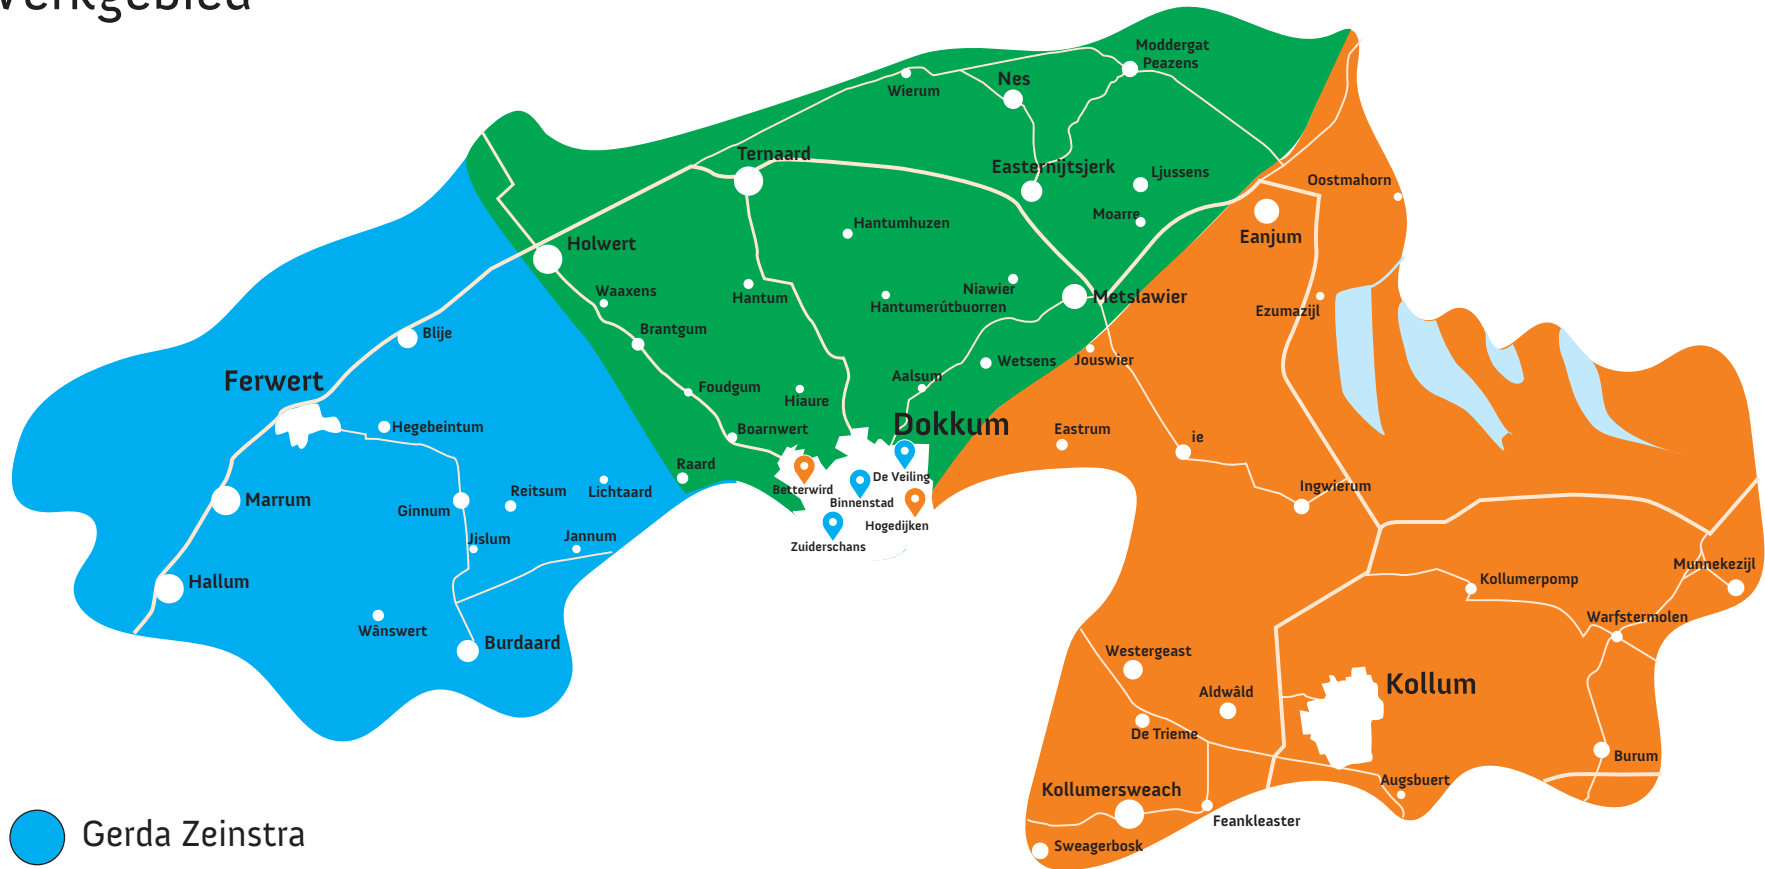

# Bedrijvencontactfunctionarissen

Werkgebied

● Gerda Zeinstra

● Ingrid Vellinga (📍Dokkum: waaronder de binnenstad, Winkel- en Bedrijvenpark Zuiderschans, De Veiling en overige bedrijfslocaties)

● Petra van der Veen (📍Dokkum: Bedrijventerreinen Betterwird en Hogedijken)